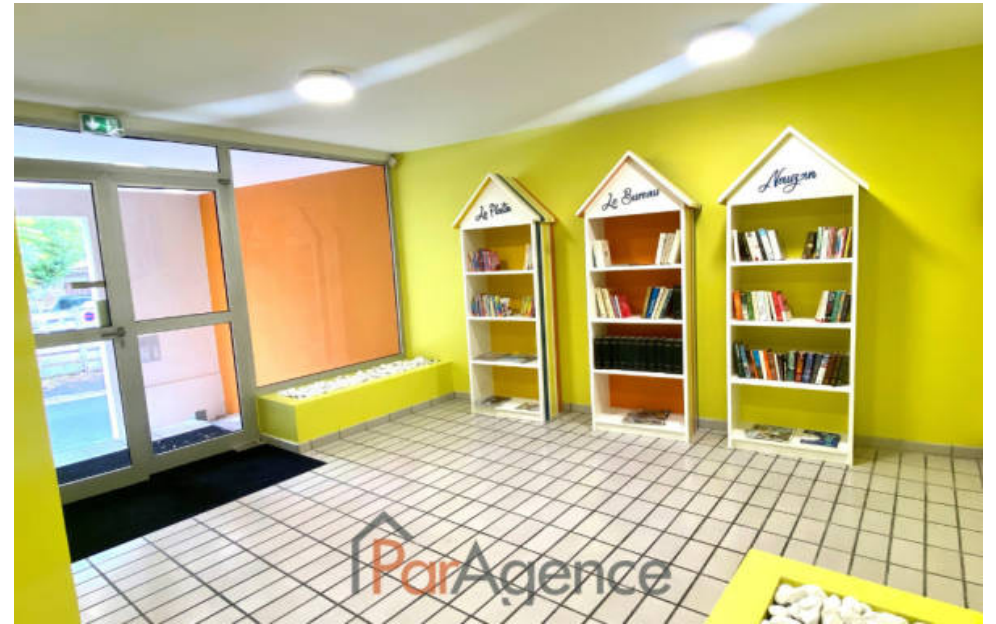

Exclusivite saint-palais-sur-mer dans un ensemble résidentiel situé face à la plage du bureau, un appartement t1 de 23.04 m2 habitables, situé dans le batiment 'c', comprenant : entré, séjour ouvrant sur balcon, cuisine attenante avec fenêtre, salle d'eau avec wc. Vendu meublé. Possibilité d'acquérir en sus un parking extérieur et cave ou un garage. Les informations sur les risques auxquels ce bien est exposé sont disponibles sur le site géorisques : [www. Georisques. Gouv. Fr.](http://www.Georisques.Gouv.Fr) Honoraires agence à la charge du vendeur. Immobilier saint palais sur mer

PARAGENCE

24 boulevard de Lattre de Tassigny - 17200 ROYAN

[Contacter l'agence](#)

[Voir tous les biens de cette agence](#)