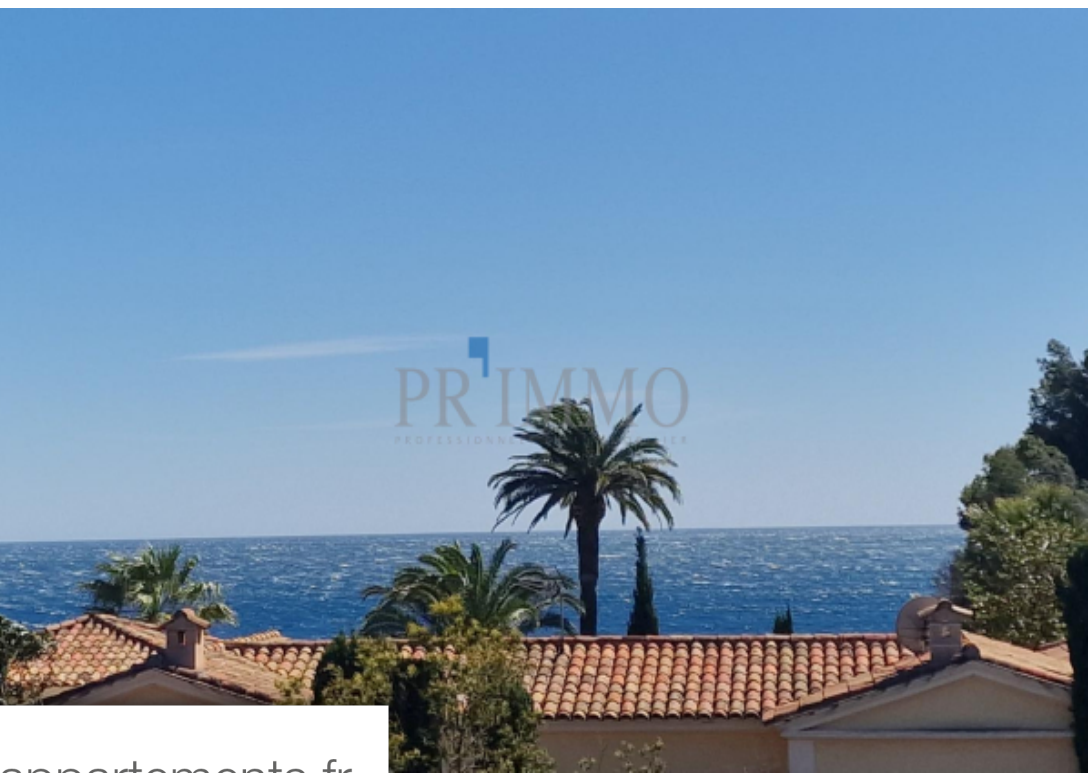

www.maisonsetappartements.fr