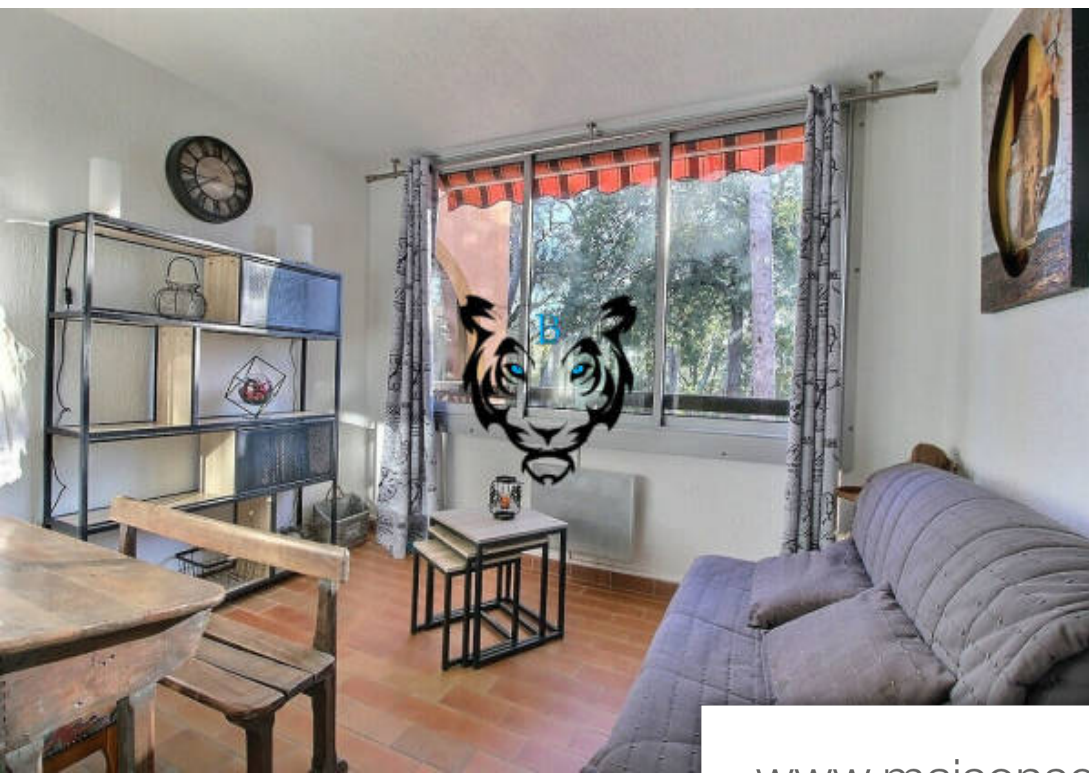

www.maisonsetappartements.fr