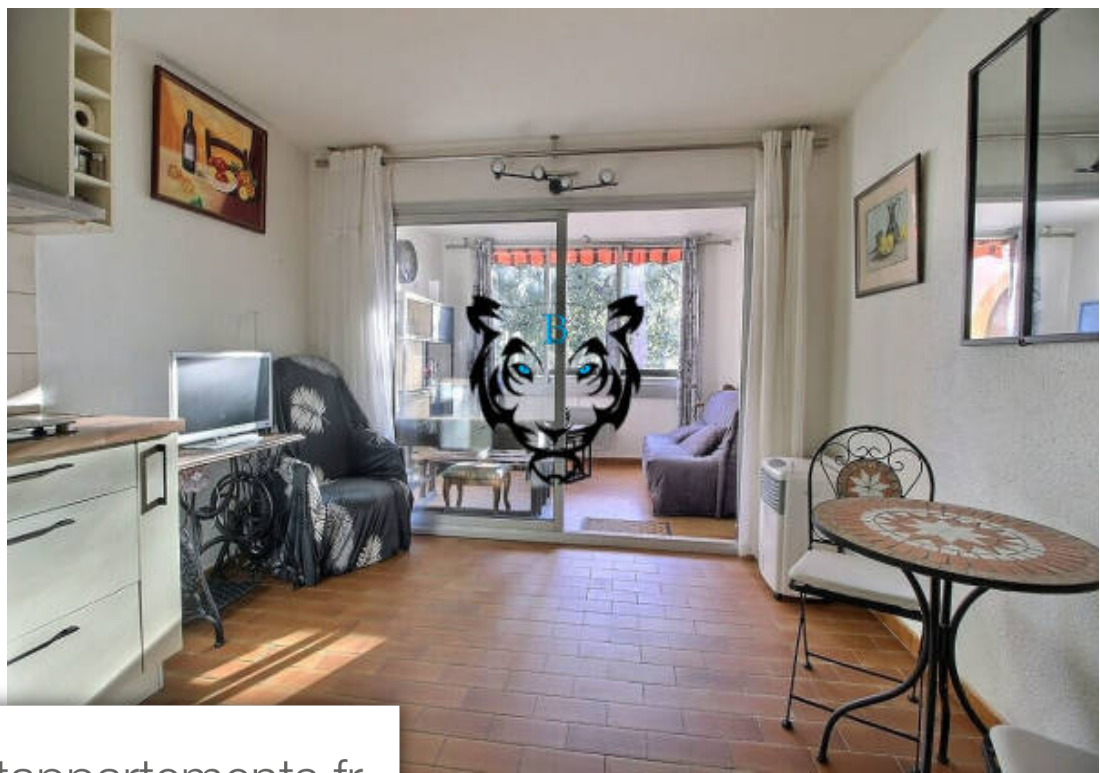

www.maisonsetappartements.fr