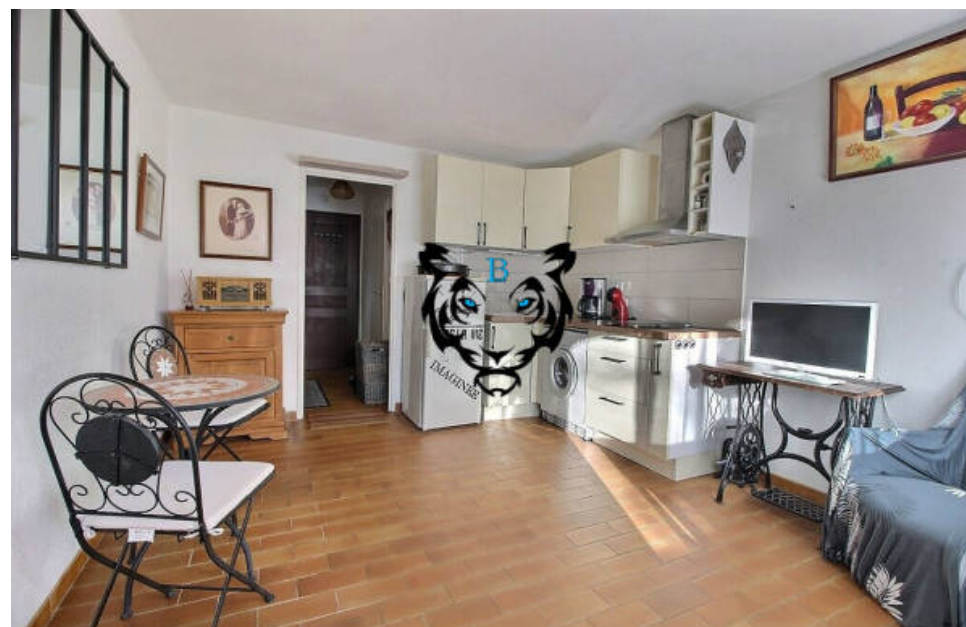

Mer et Prestige les Issambres Benicimmo vous présente: Au coeur du Golf de Valescure, dans une résidence sécurisée avec piscine, tennis, et terrain de pétanque : beau studio de 26m² environ composé d'une entrée avec placard , d'un séjour avec cuisine ouverte totalement équipée donnant sur une belle loggia pouvant faire office de coin nuit, d'une salle de bain ainsi qu'un WC indépendant. La loggia offre une superbe vue donnant sur la pinède et les golfs. Au calme absolu ! Une place de parking privative vient compléter ce bien . Idéal investissement locatif ou premier achat. Copropriété de 83 lots, 1320 euros de charges annuelles. A visiter rapidement en contactant notre agence immobilière Mer et Prestige Benicimmo des Issambres au 0494516549 'Les informations sur les risques auxquels ce bien est exposé sont disponibles sur le site Géorisques: www.georisques.gouv.fr'. Copropriété de 287 lots (Pas de procédure en cours). Charges annuelles : 1320.00 euros.

BENICIMMO

9200 avenue de la Bouverie - 83520 ROQUEBRUNE-SUR-ARGENS

[Contacter l'agence](#)

[Voir tous les biens de cette agence](#)