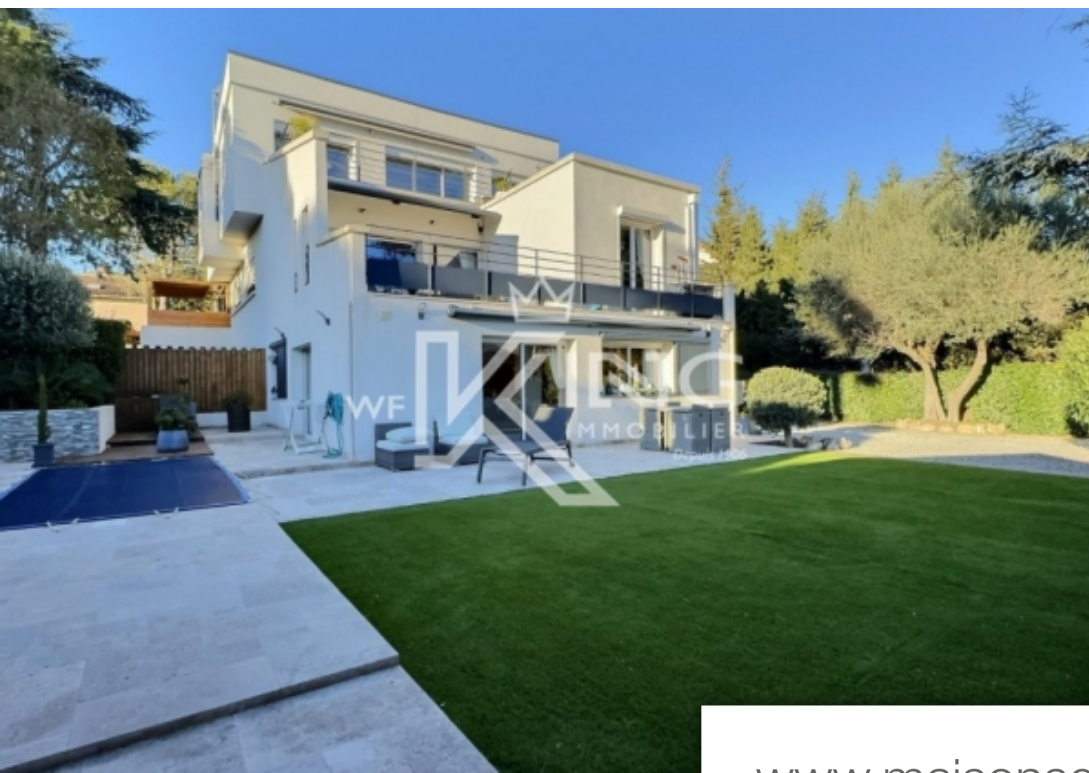

www.maisonsetappartements.fr