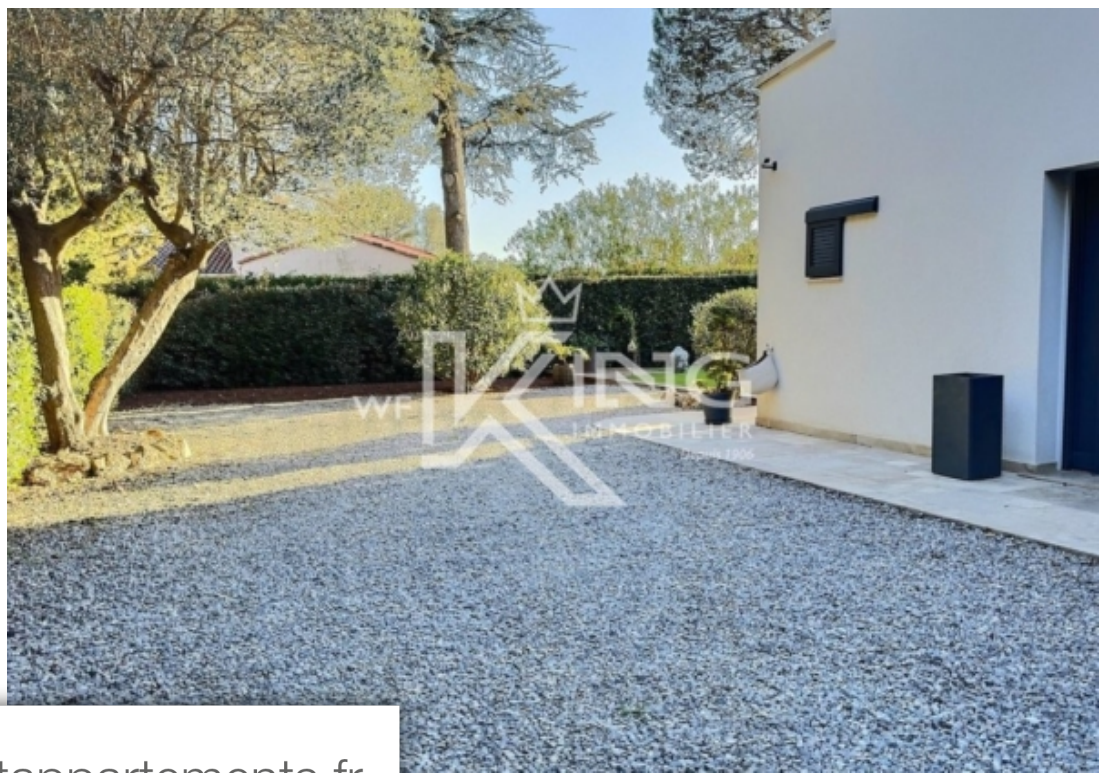

www.maisonsetappartements.fr