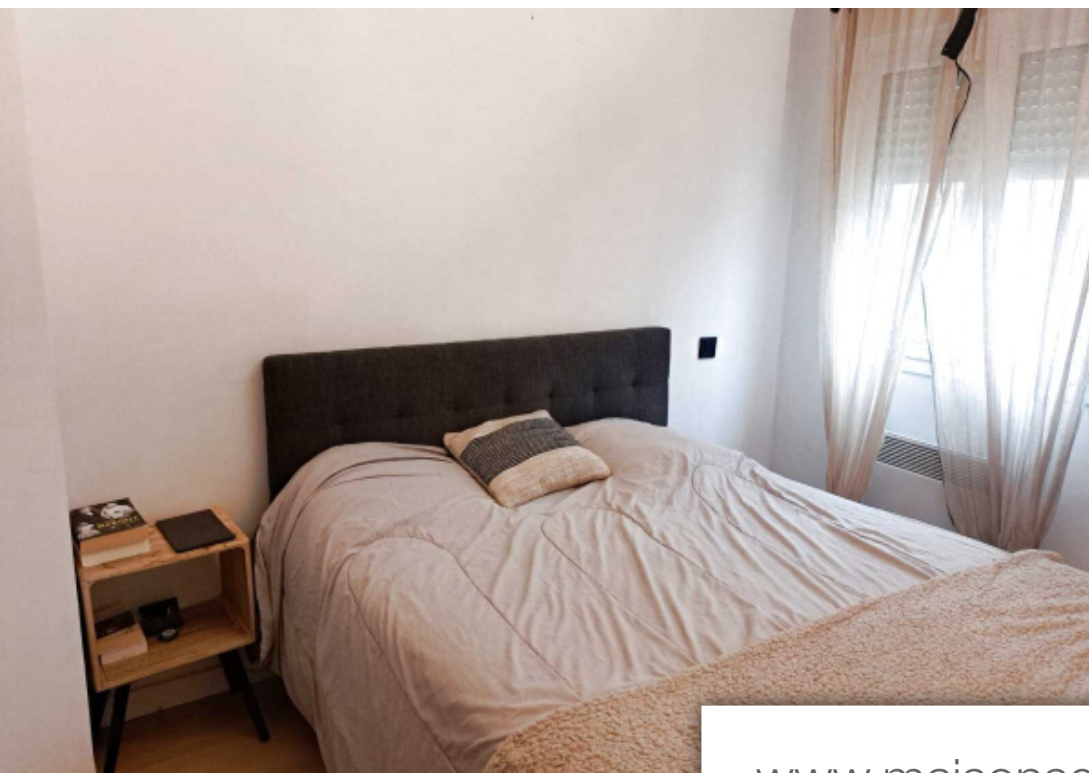

www.maisonsetappartements.fr