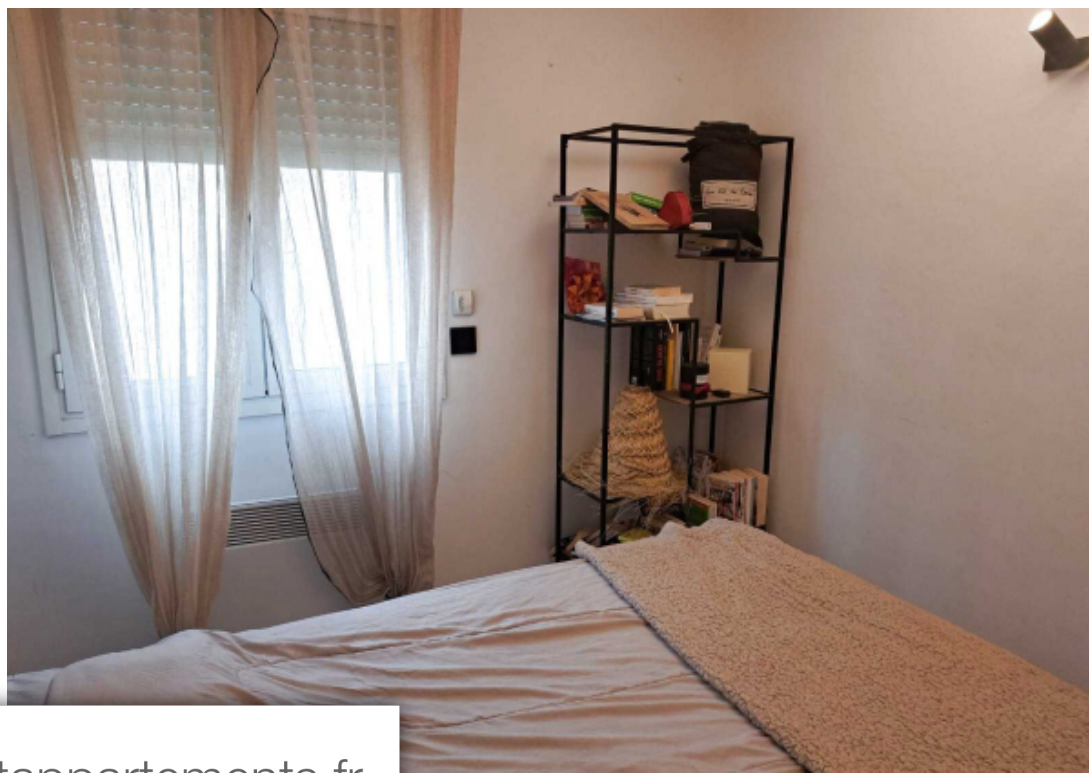

www.maisonsetappartements.fr