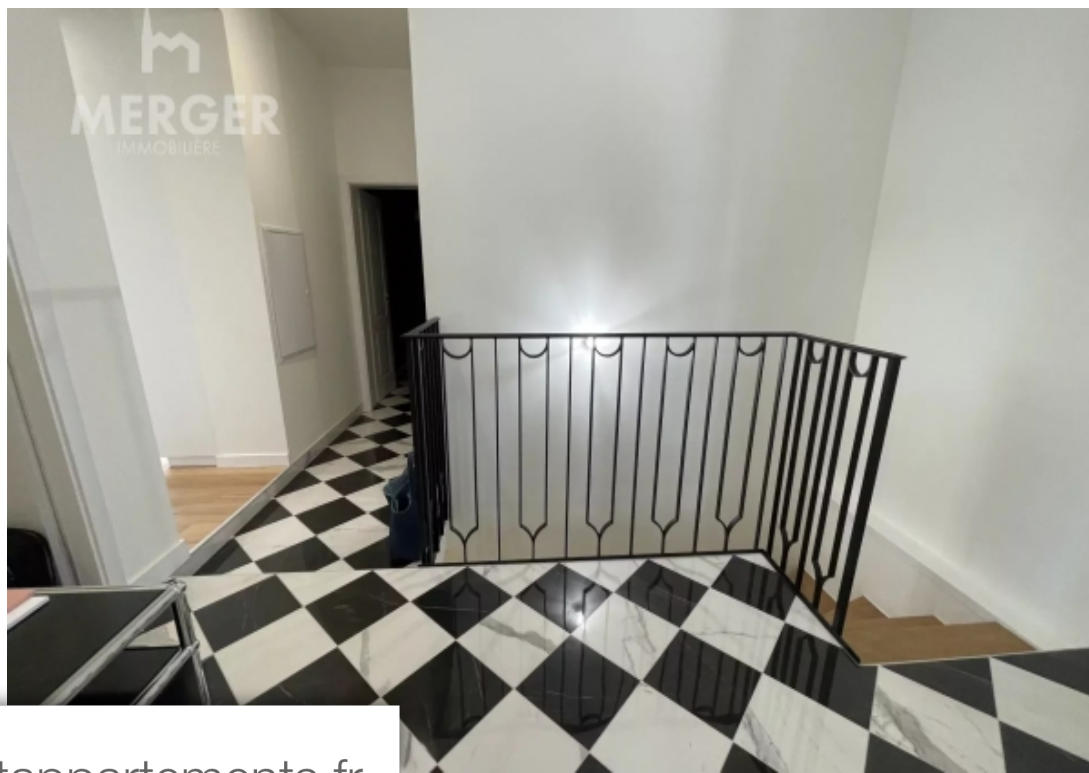

www.maisonsetappartements.fr