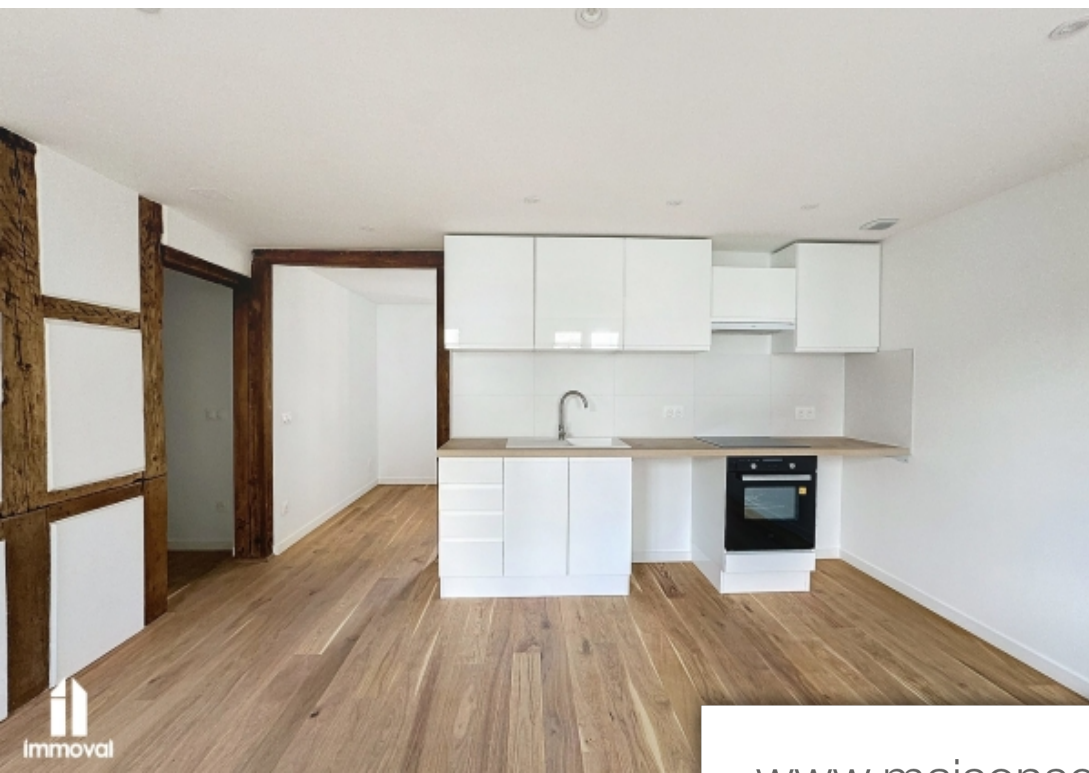

www.maisonsetappartements.fr