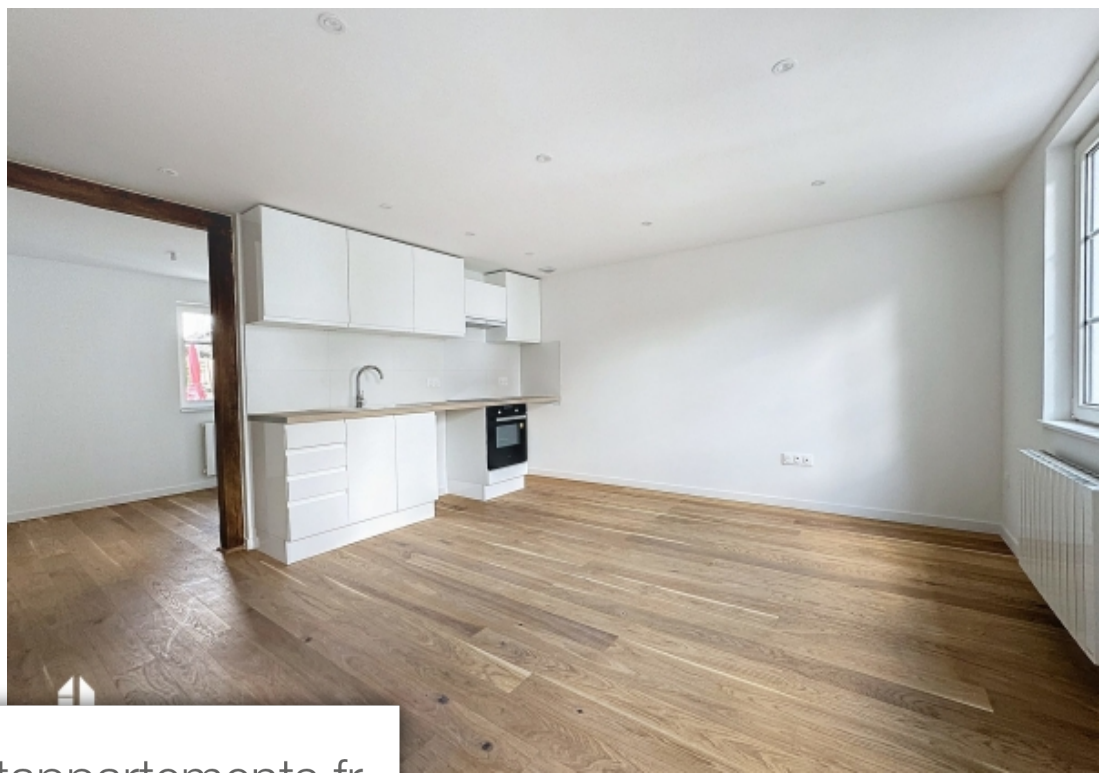

www.maisonsetappartements.fr