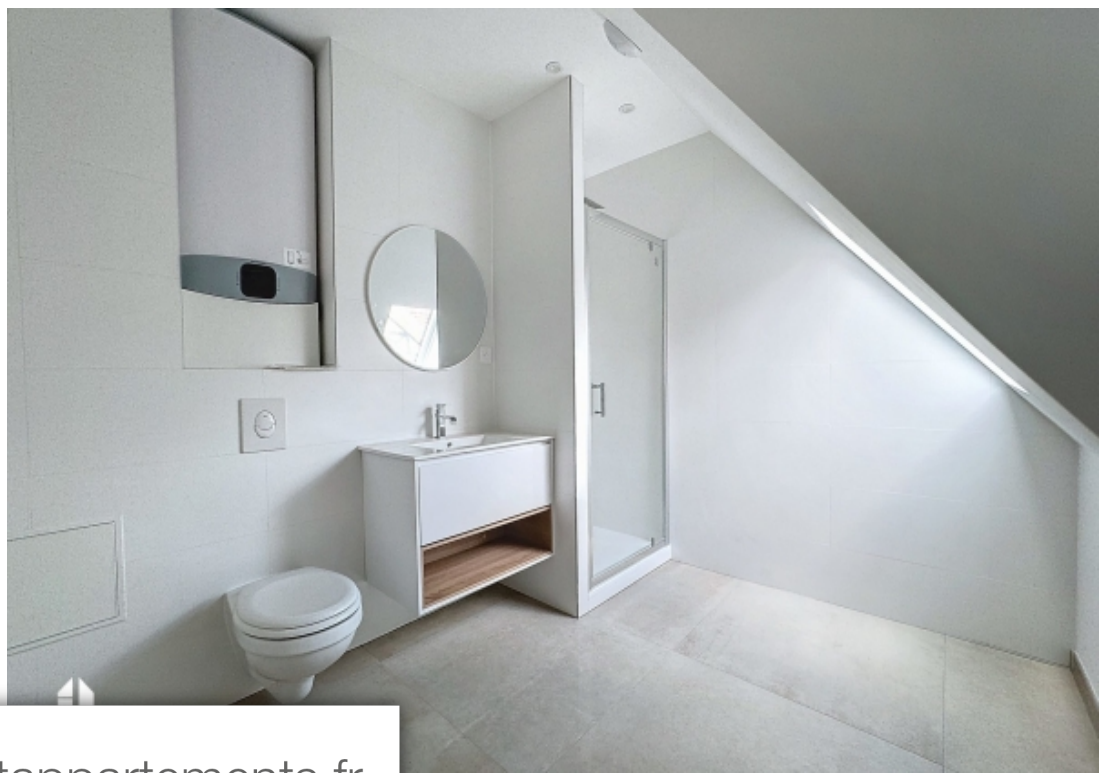

www.maisonsetappartements.fr