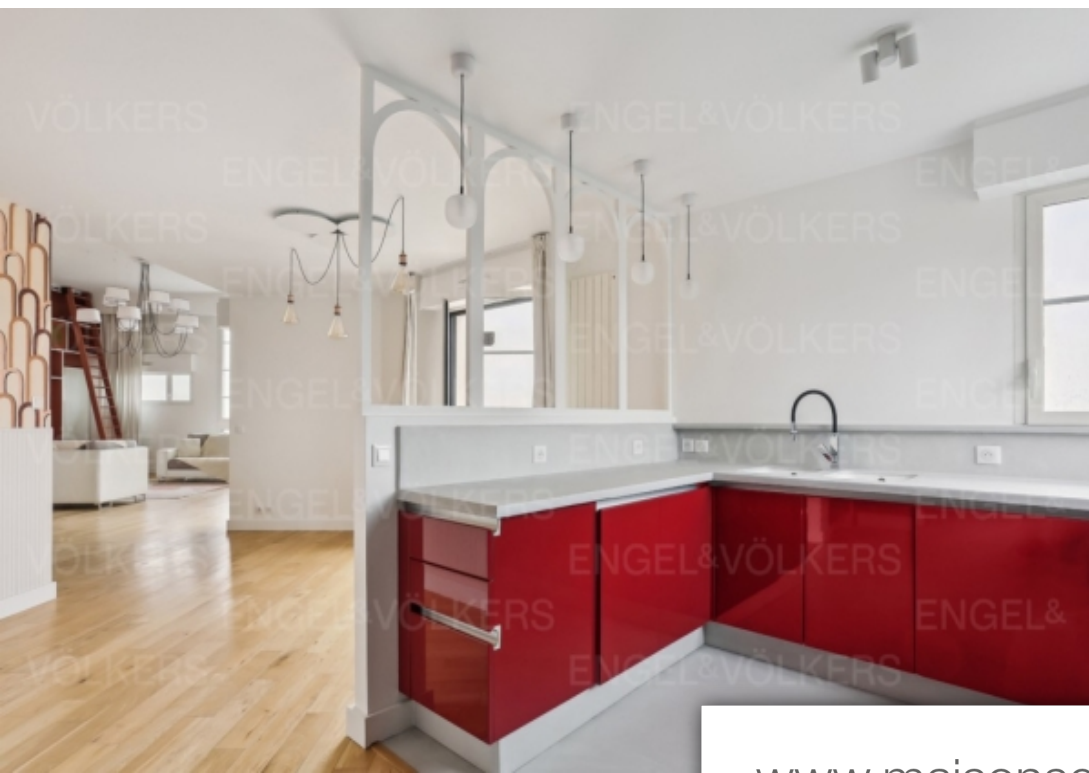

www.maisonsetappartements.fr