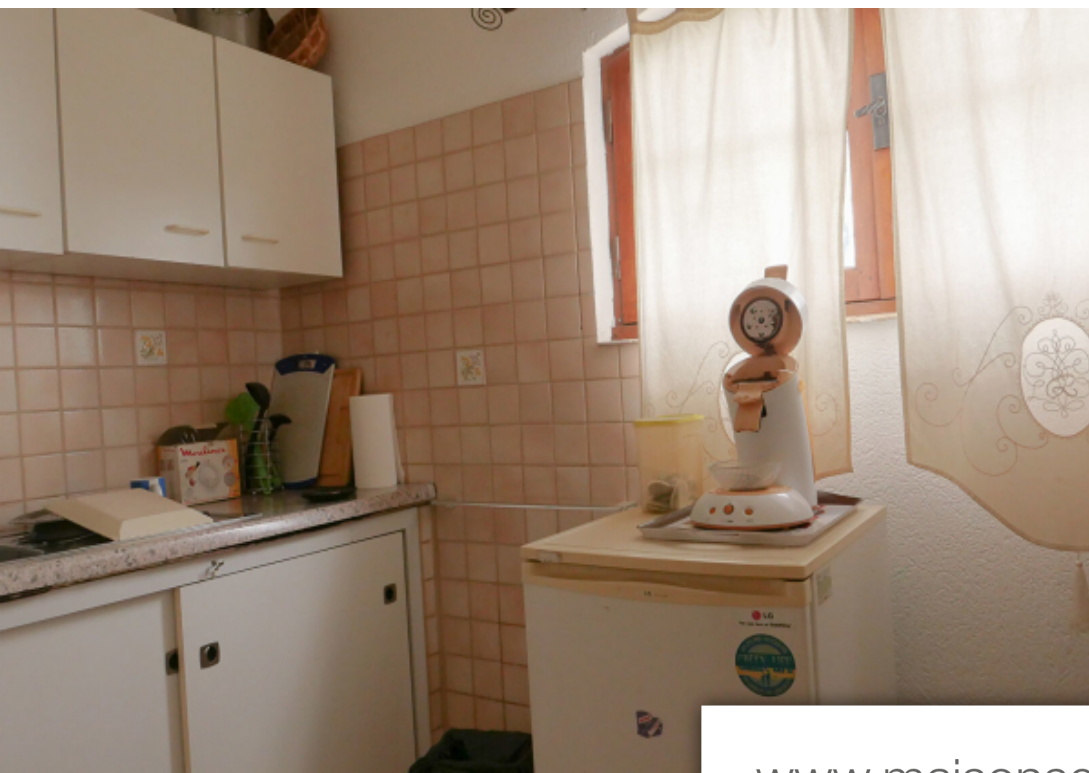

www.maisonsetappartements.fr