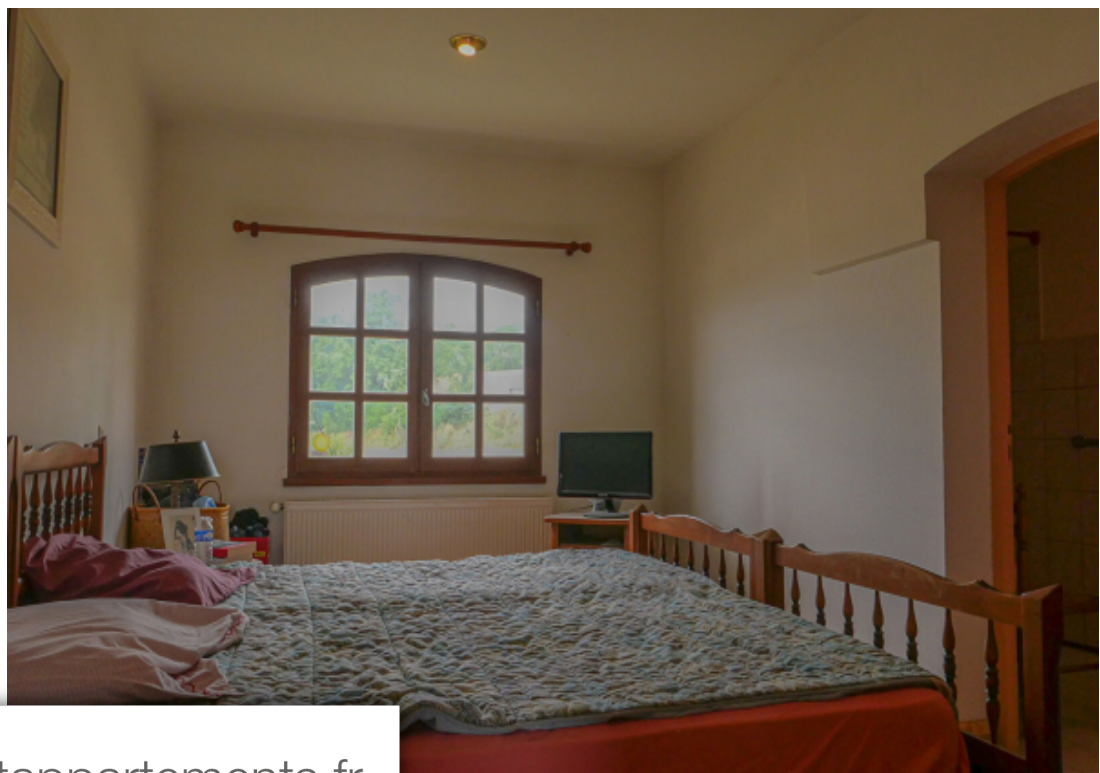

www.maisonsetappartements.fr