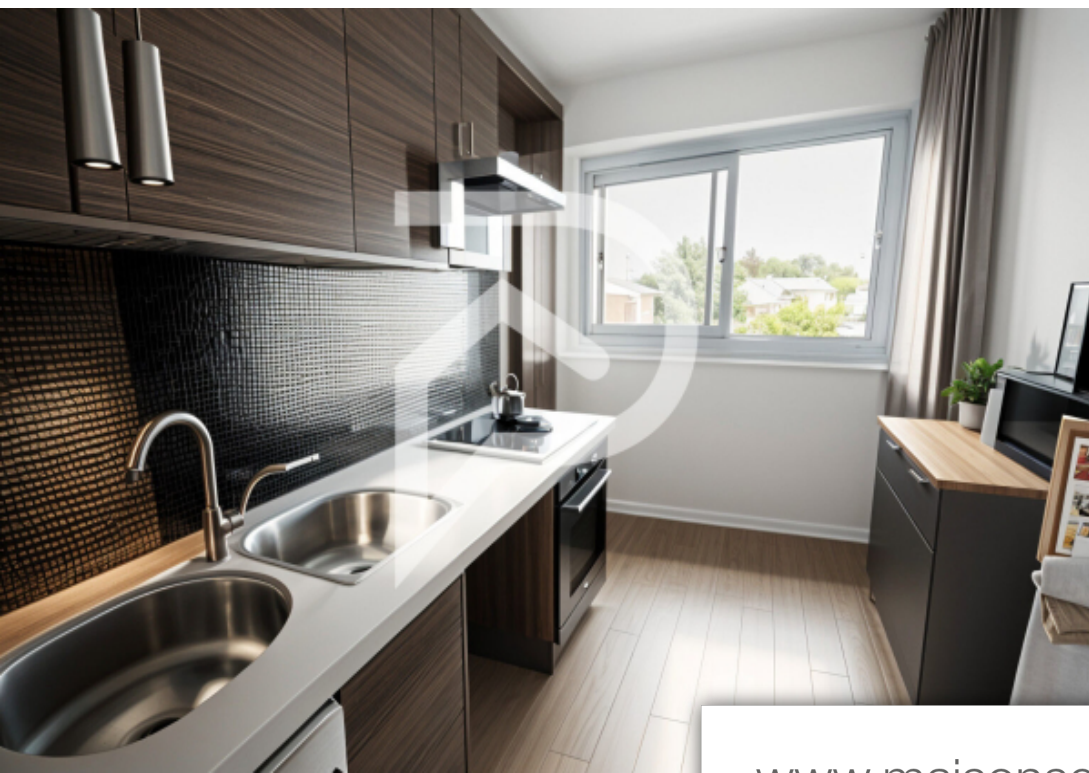

www.maisonsetappartements.fr