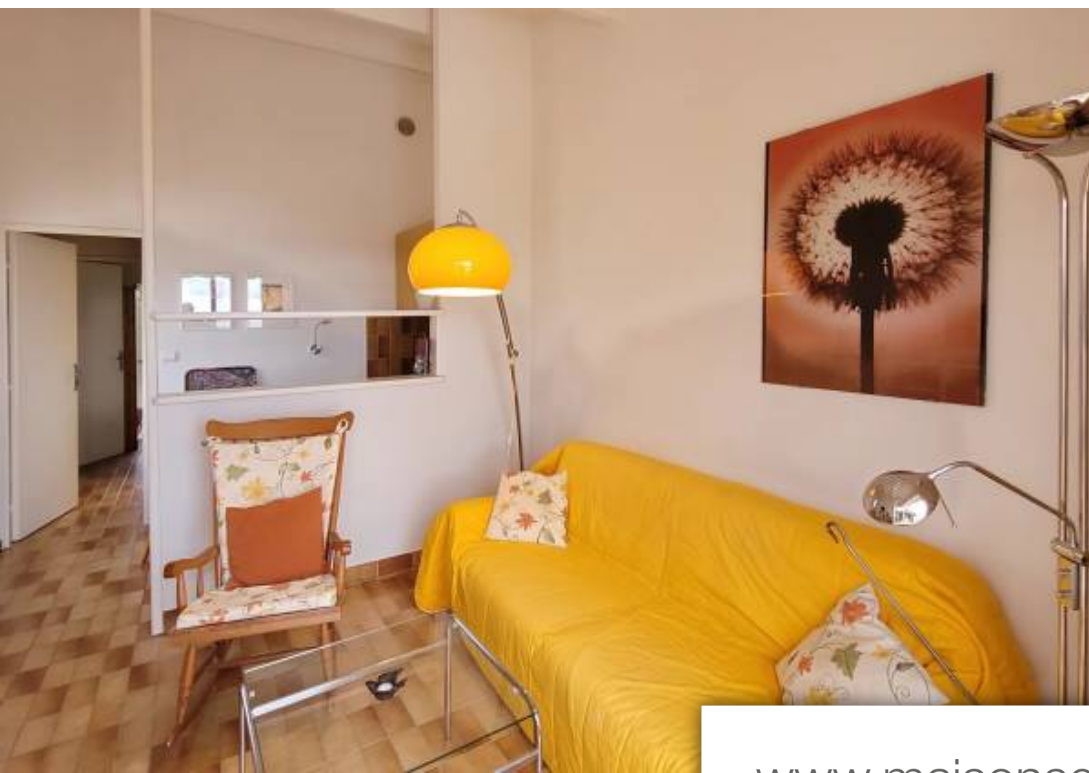

www.maisonsetappartements.fr