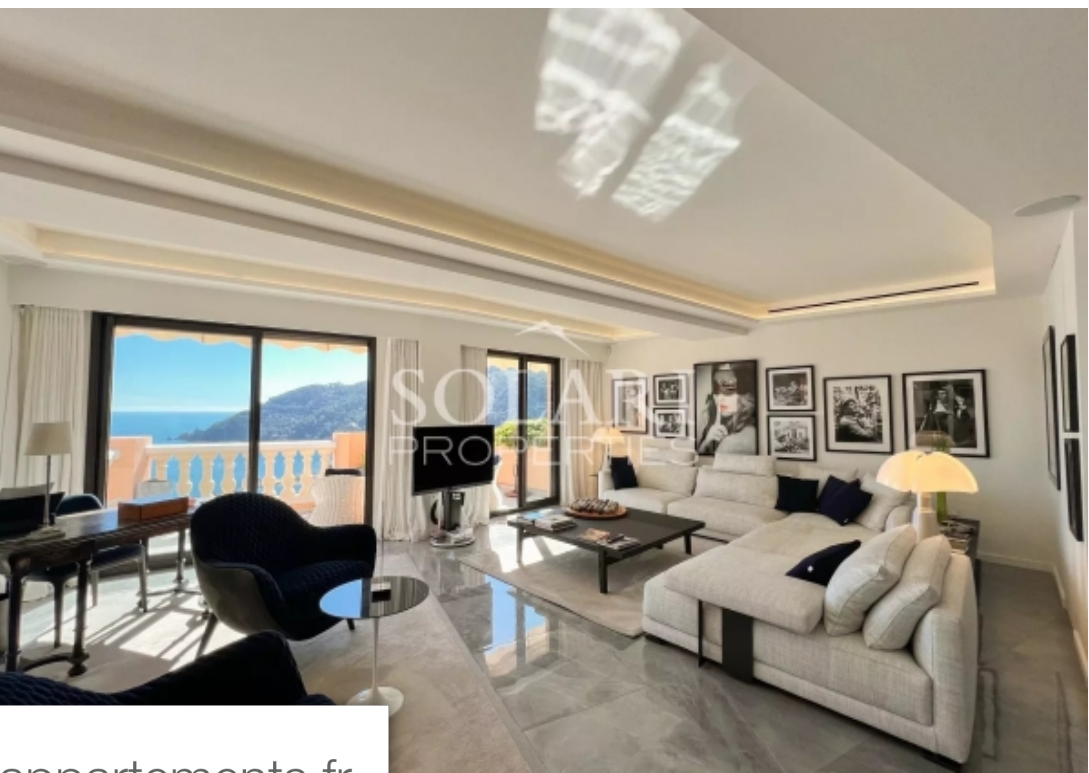

www.maisonsetappartements.fr