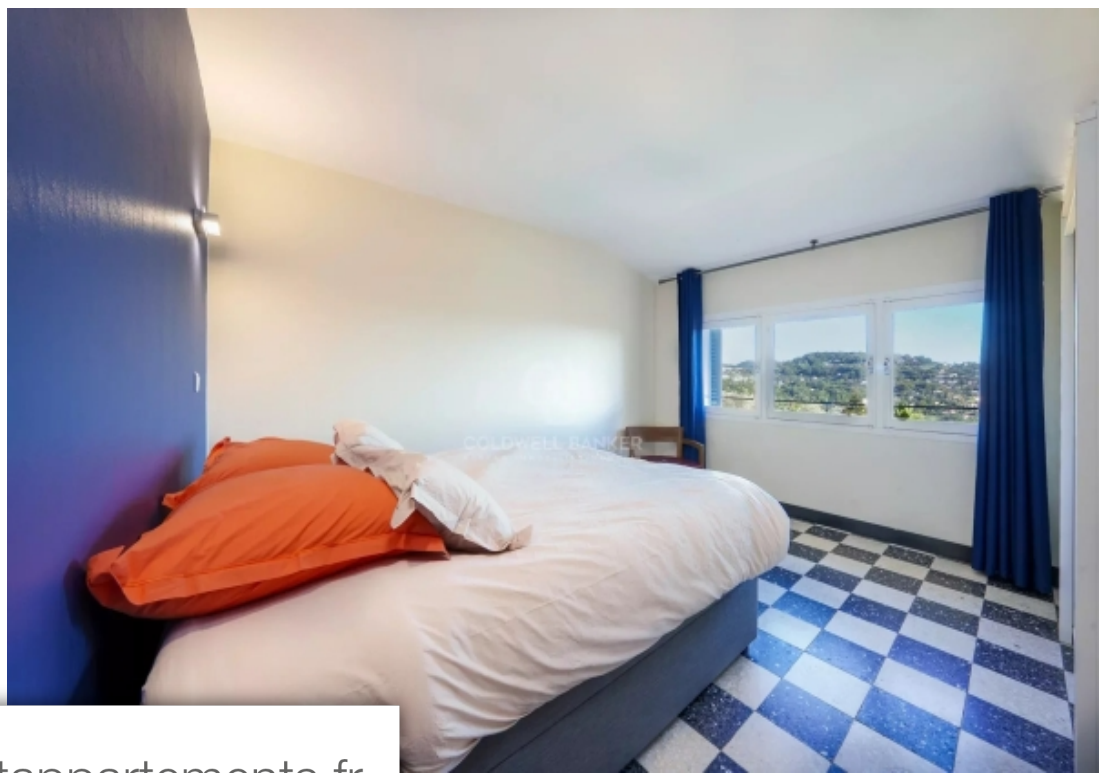

www.maisonsetappartements.fr