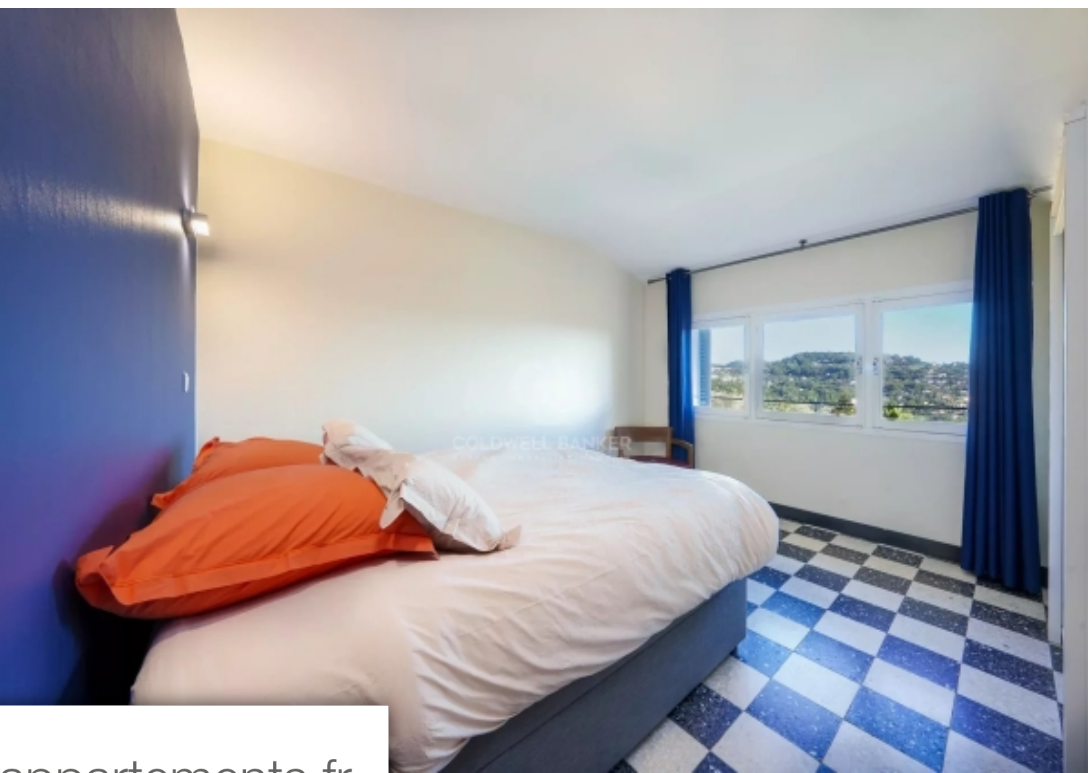

www.maisonsetappartements.fr