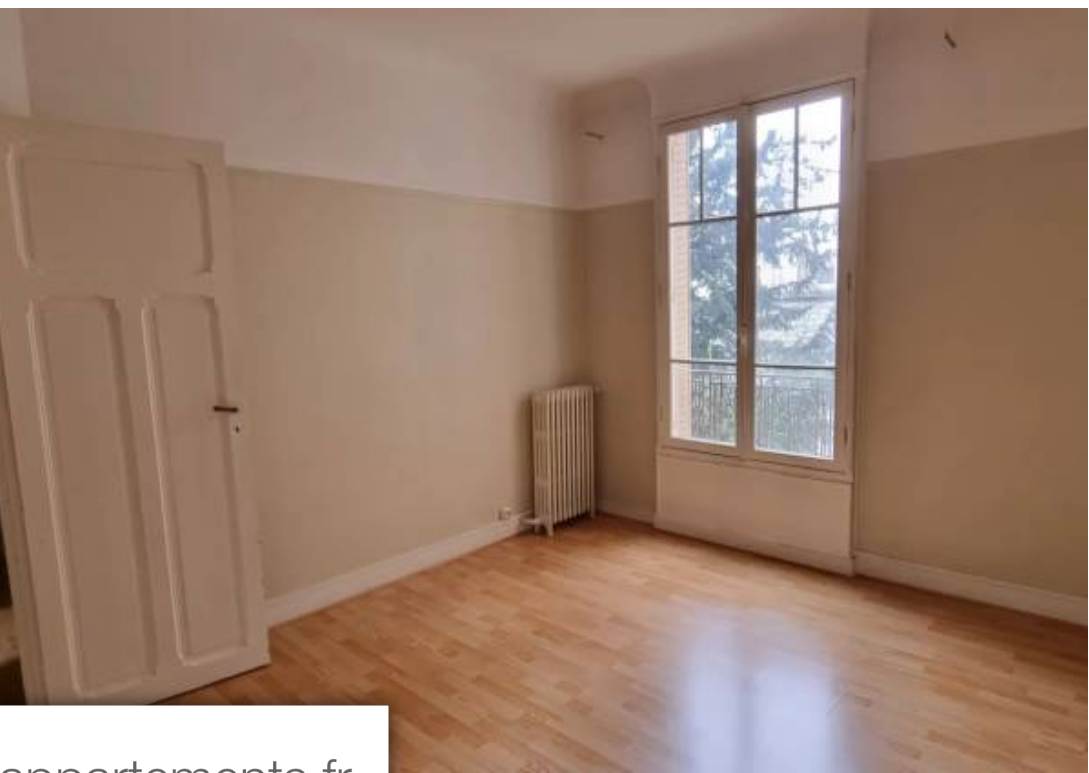

www.maisonsetappartements.fr