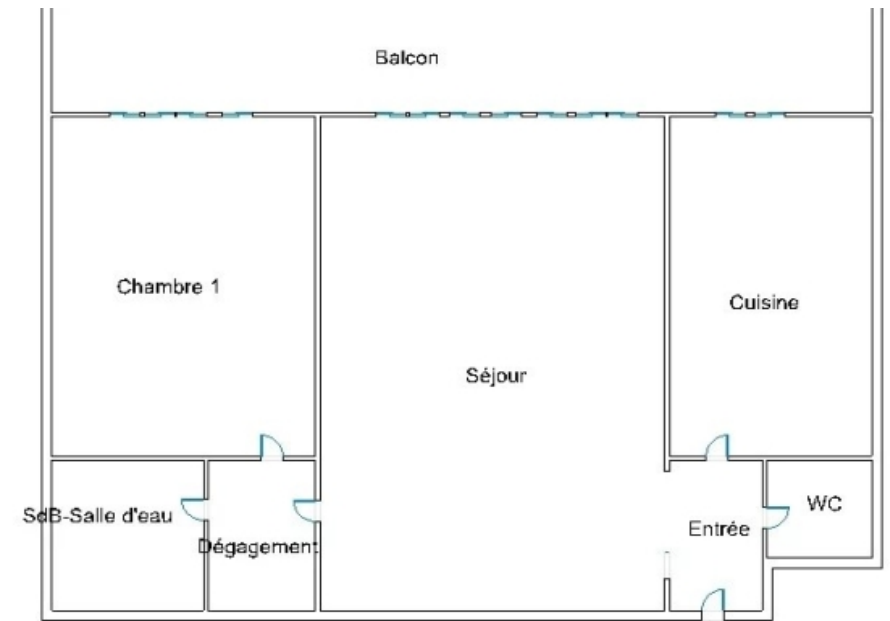

Appartement 2 pièces de 52m², le bien est composé d'un séjour, d'une chambre, d'une salle de douche, d'une cuisine indépendante. l'appartement est au calme, très lumineux où l'on peut profiter d'une belle terrasse de 9 m² avec une vue sur cour . Vous bénéficiez également d'une cave. Idéal primo accédant ou investisseurs

CABINET CENTRAL GESTION

24 Avenue Georges Clémenceau - 06000 NICE

[Contacter l'agence](#)

[Voir tous les biens de cette agence](#)