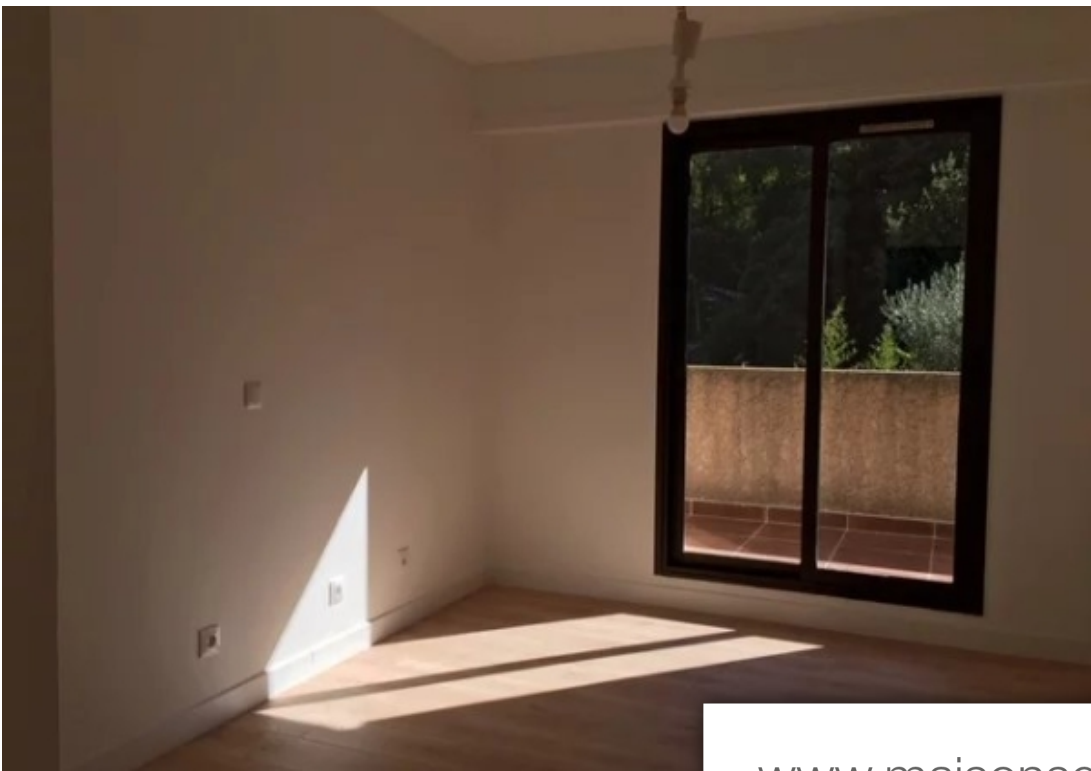

www.maisonsetappartements.fr