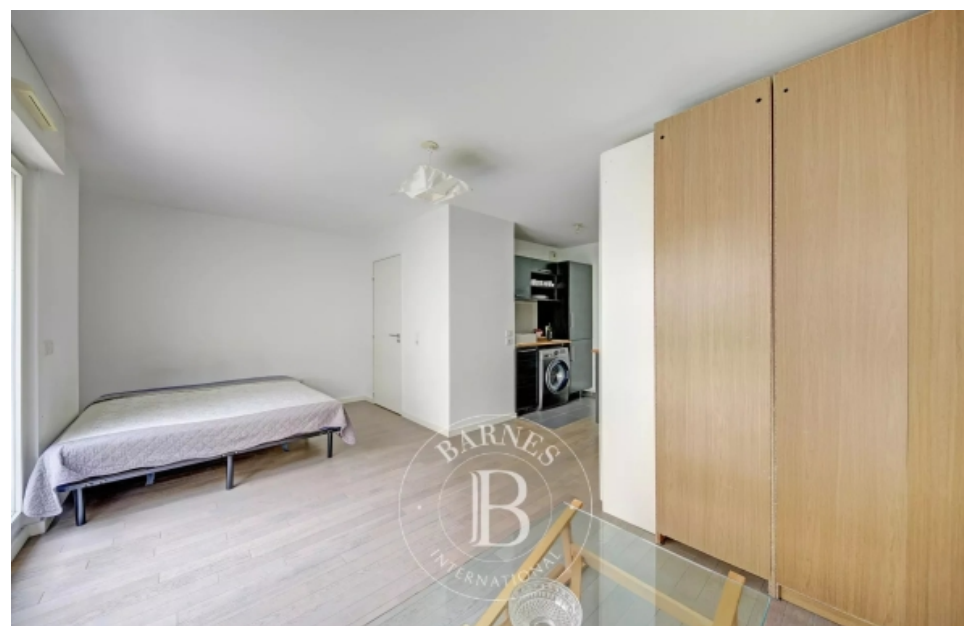

Votre agence barnes vous présente ce studio avec jardin privatif en parfait état, situé au sein d'une résidence très prisé érigé en 2014 au Cœur de versailles. Situé dans un environnement exceptionnel, ce studio se trouve dans une copropriété de grand standing offrant tout le confort du neuf. Il bénéficie d'un ascenseur, d'une place de parking, d'une cave et d'une proximité immédiate avec tous les commerces, le marché, et se trouve à moins de 5 minutes à pied de la gare rive droite (ligne L). Véritable oasis de tranquillité, ce studio dispose d'un espace extérieur privé en plein Cœur de la ville. Coup de Cœur assuré pour ce bien rare à la vente qui se Découvre à vous de la manière suivante : une pièce principale spacieuse et lumineuse avec cuisine ouverte et une grande salle d'eau avec toilettes. Un jardin privatif de 45 M², accessible directement depuis la pièce principale par une grande baie vitré à trois battants, offre une extension naturelle de l'espace de vie. La résidence sécurisé et calme offre de dispositifs de sécurité tels que le pass vigik, des visiophones, des caméras et un gardien. Copropriété de 103 lots principaux. Charges de copropriété 122€/mois. Chauffage ...

BARNES YVELINES

41, rue de la Paroisse - 78000 VERSAILLES

[Contacter l'agence](#)

[Voir tous les biens de cette agence](#)