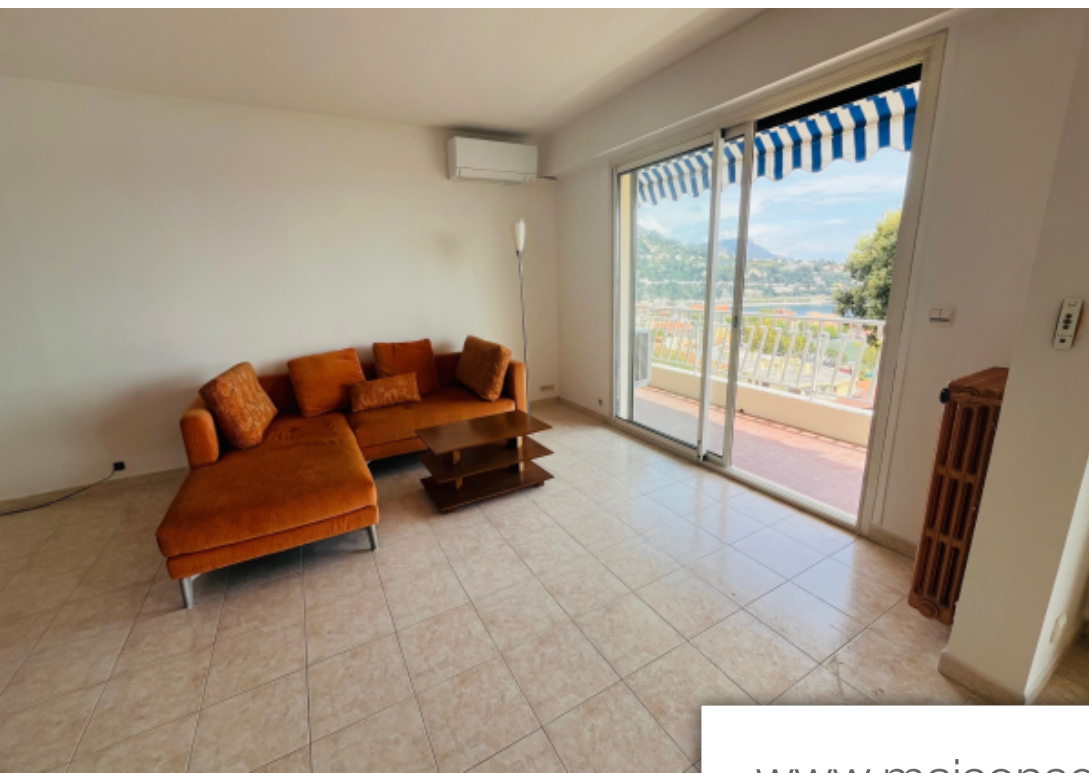

www.maisonsetappartements.fr