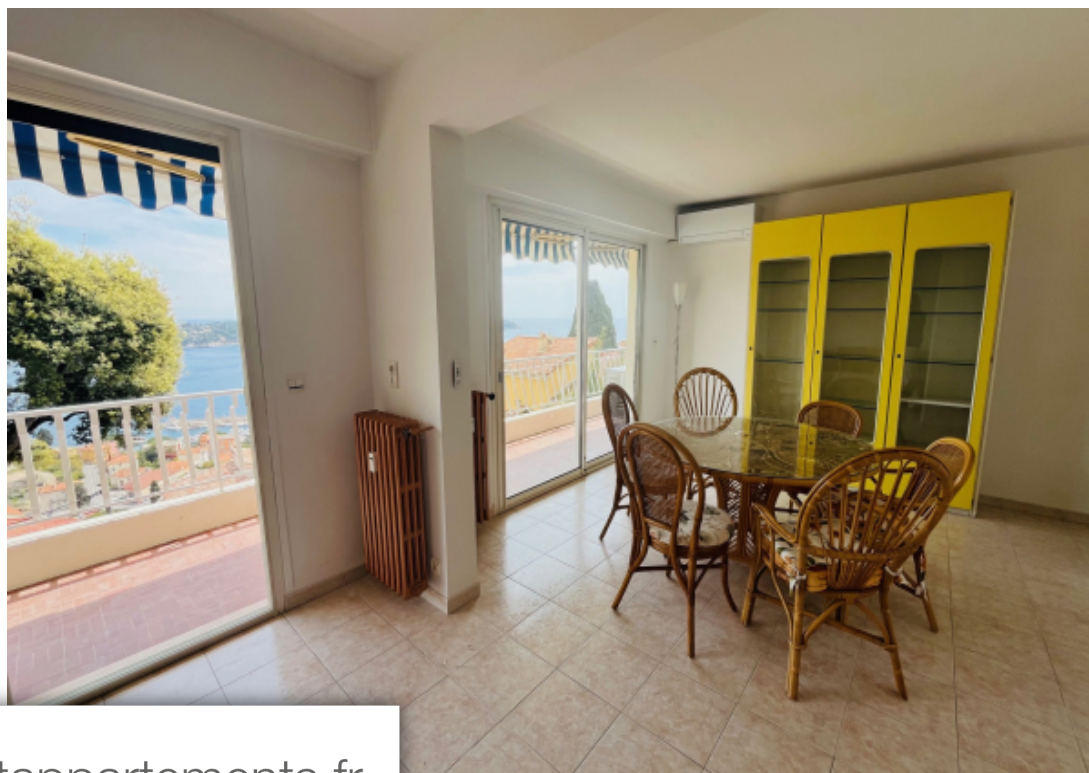

www.maisonsetappartements.fr