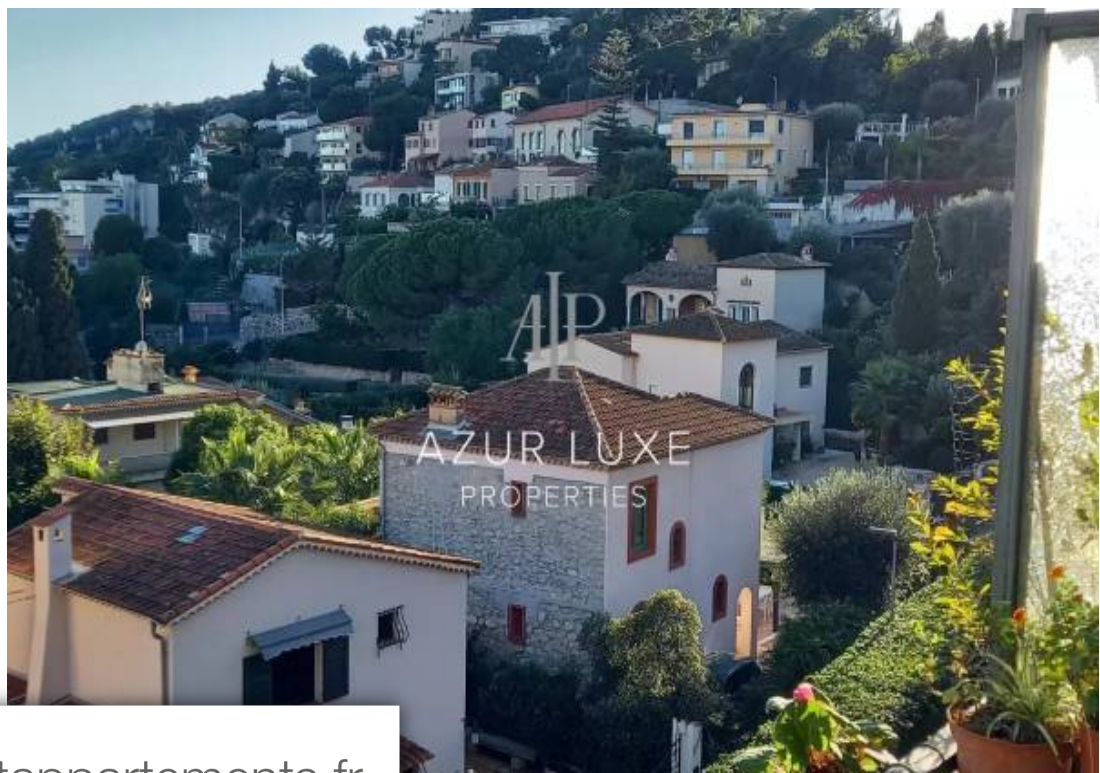

ALP
AZUR LUXE
PROPERTIES

www.maisonsetappartements.fr