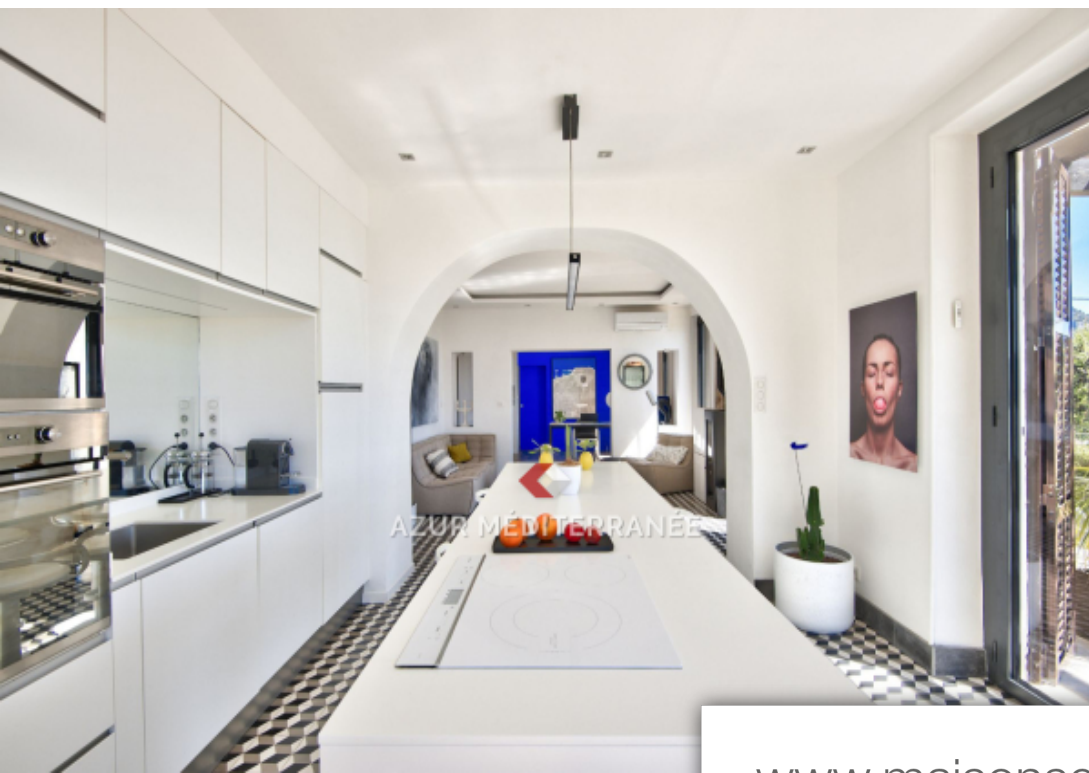

www.maisonsetappartements.fr