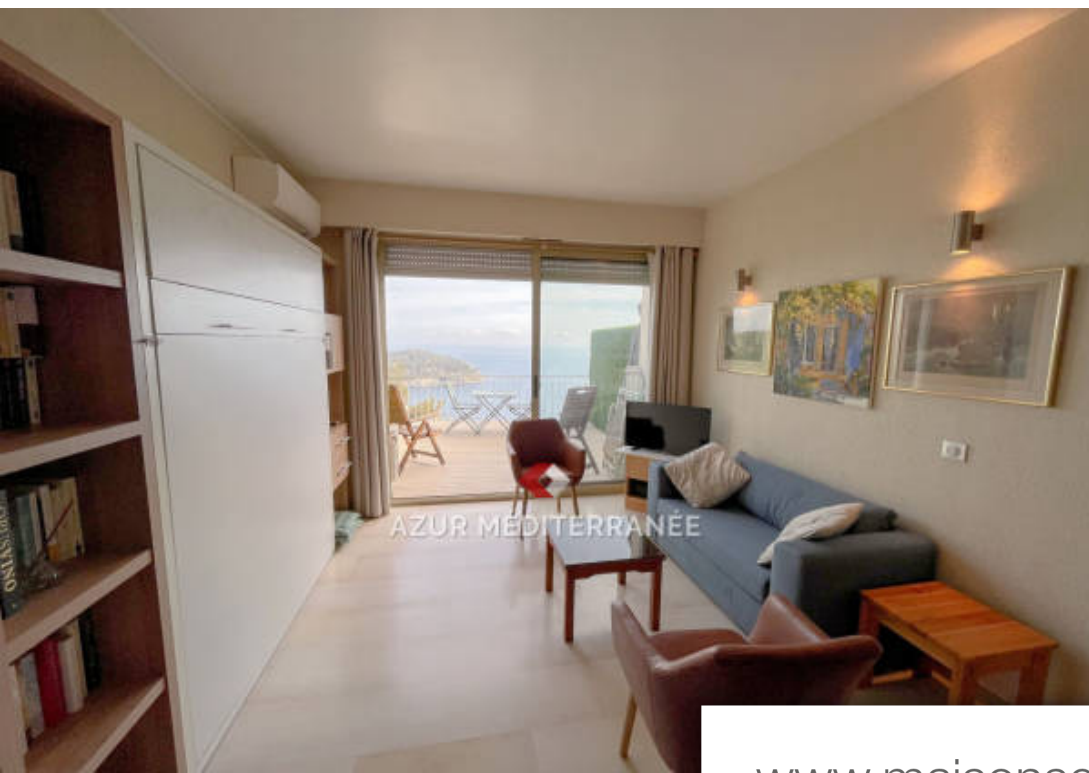

www.maisonsetappartements.fr