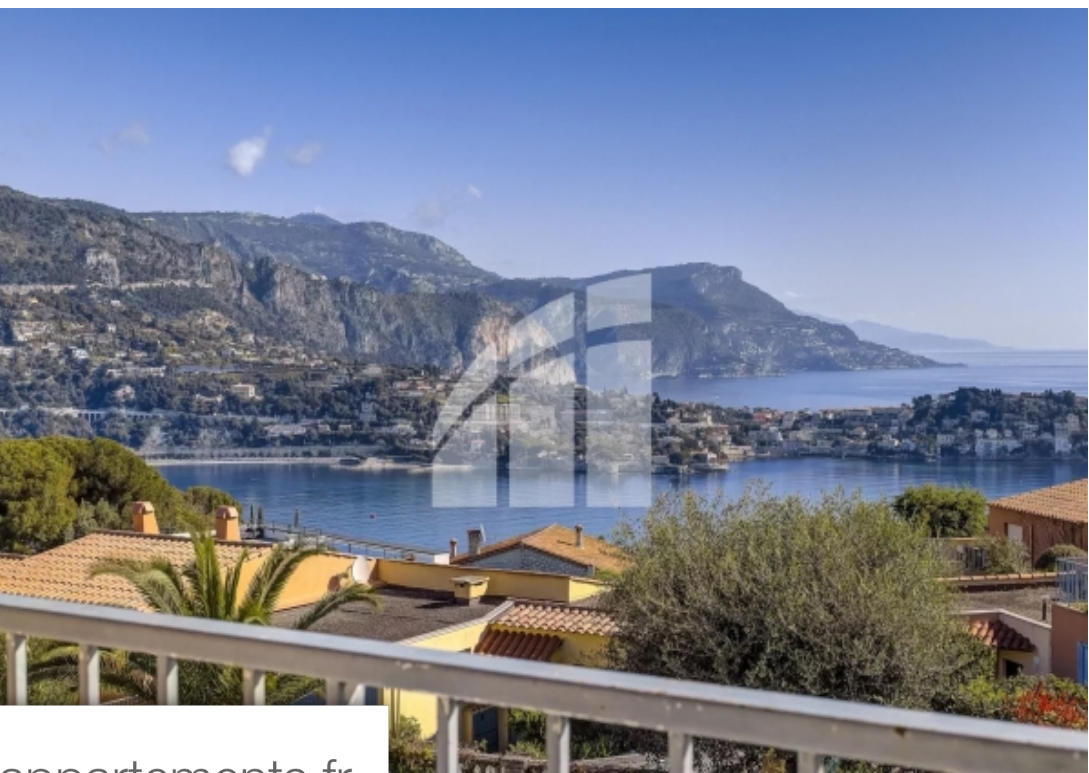

www.maisonsetappartements.fr