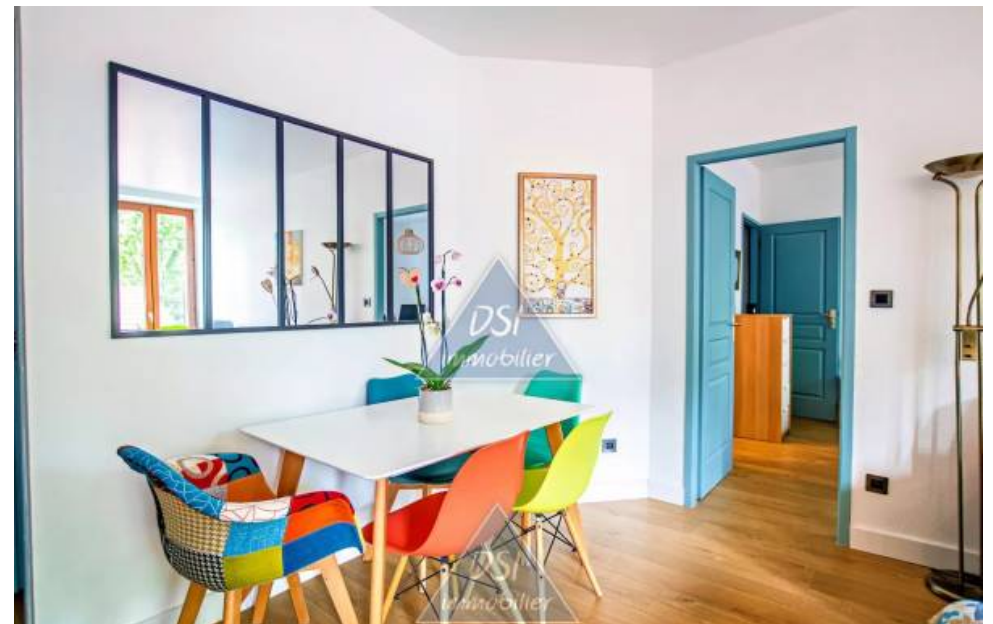

Situé à Villeurbanne au coeur des Gratte ciel dans une petite copropriété, au premier étage, appartement de 48 m², rénové récemment avec des prestations haut de gamme. L'appartement se compose d'une entrée donnant sur une pièce de vie avec une cuisine ouverte toute équipée, ainsi que d'une grande suite parentale avec son dressing et sa salle d'eau. L'exposition sud-est du bien lui apporte une très belle luminosité. Une cave complète l'appartement. DPE : D / GES : DPrix : 229 000€- 04 78 80 32 40

DIRECT SERVICE IMMOBILIER

301 cours Emile Zola - 69100 VILLEURBANNE

[Contacter l'agence](#)

[Voir tous les biens de cette agence](#)