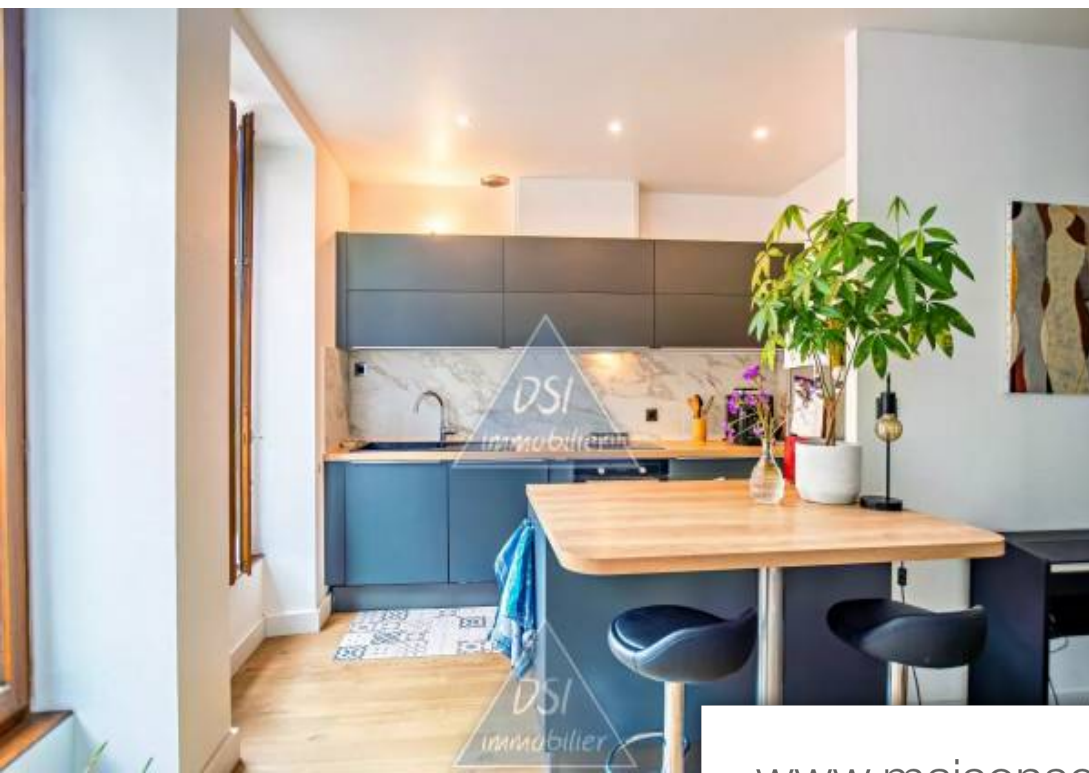

www.maisonsetappartements.fr