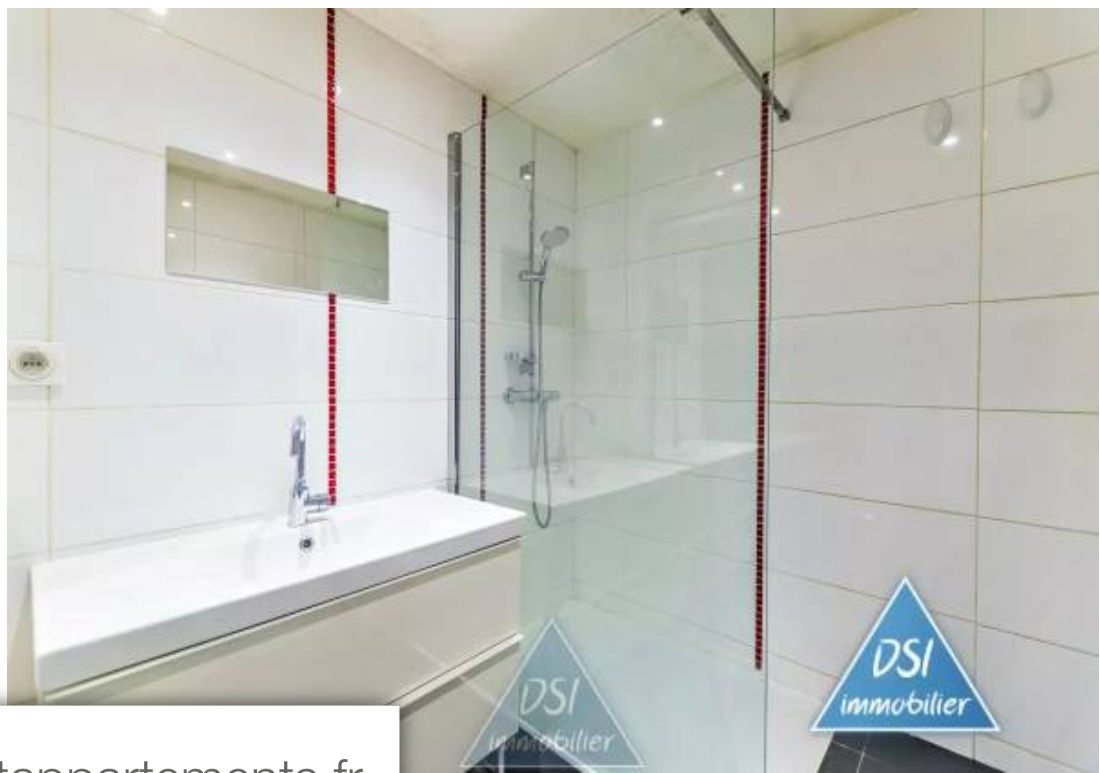

www.maisonsetappartements.fr