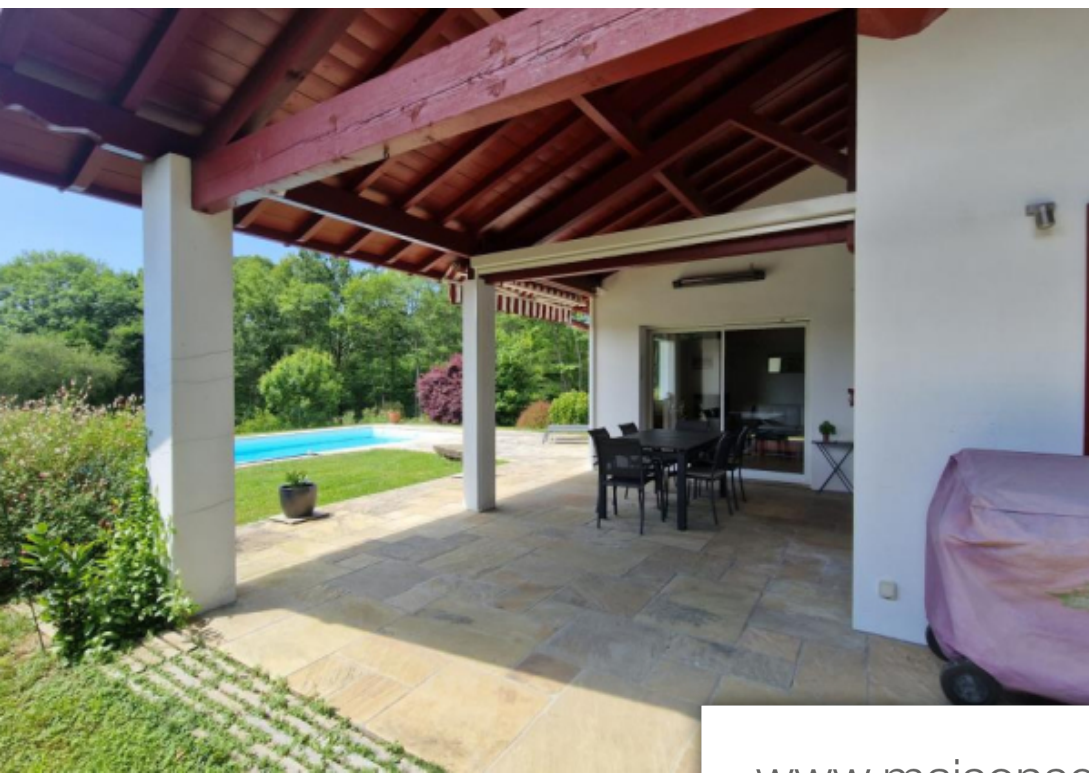

www.maisonsetappartements.fr