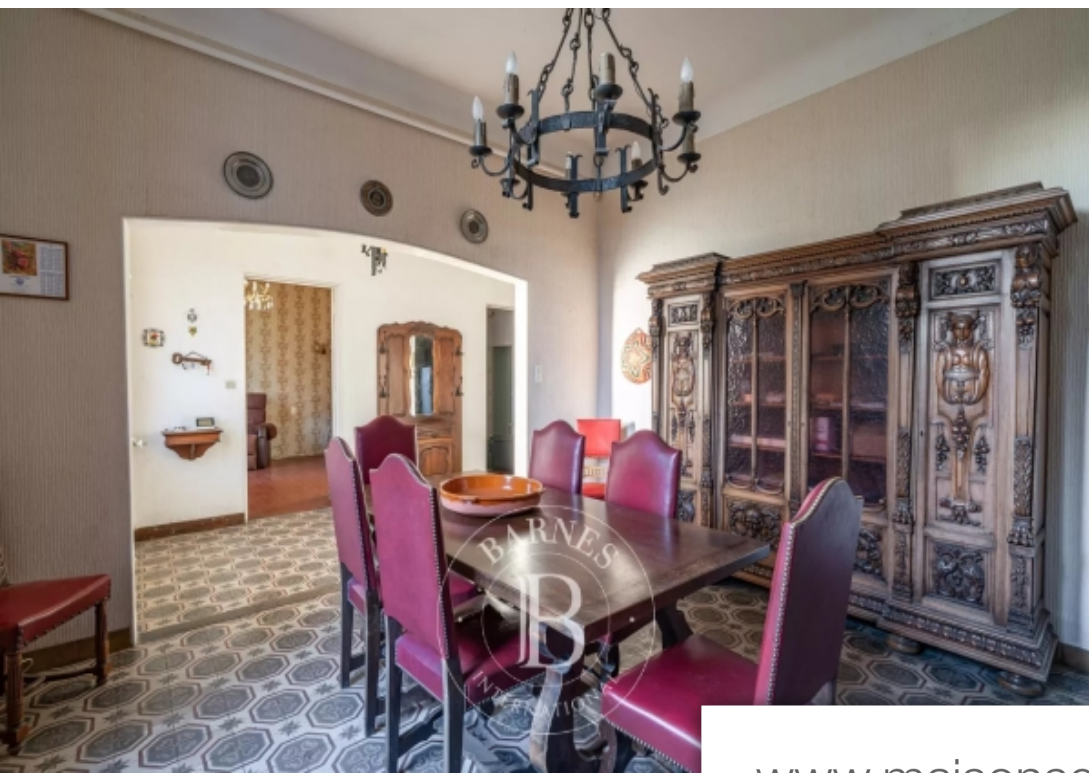

www.maisonsetappartements.fr