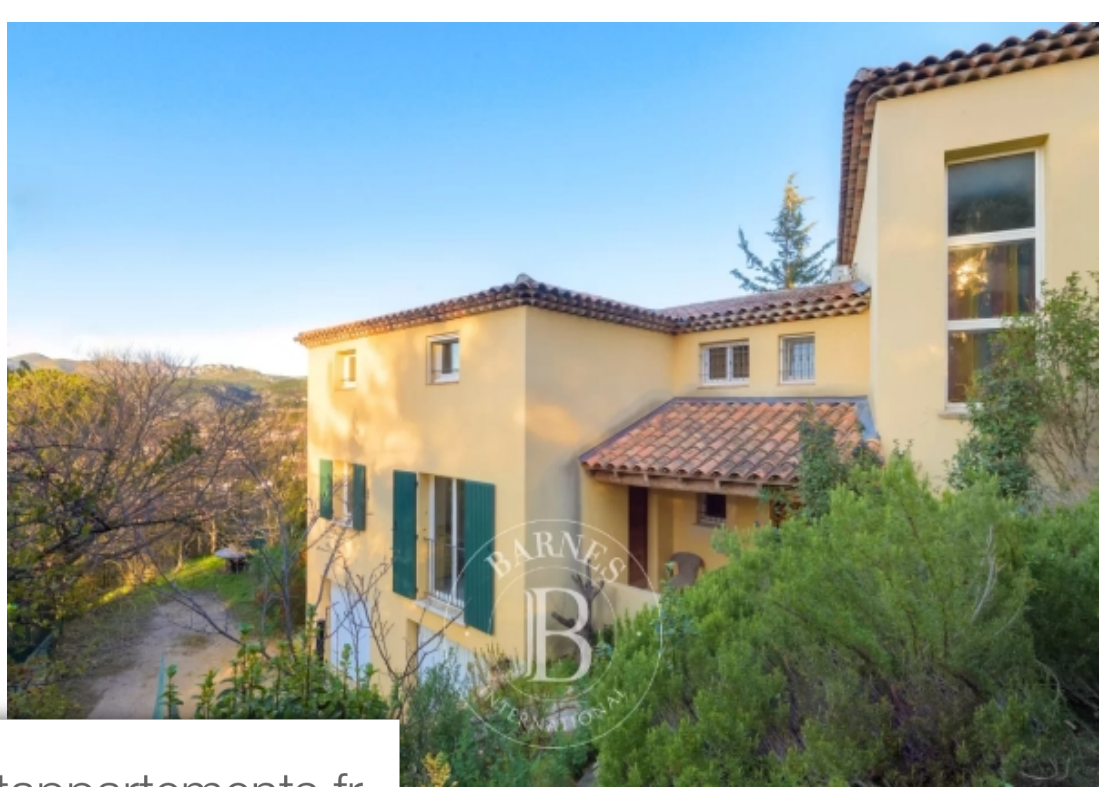

Pièces	8 Pièces
Superficie	246 m²
Référence	83684100
Prix	860 000 €

Allauch

Maison à vendre (13190)

Proche du noyau villageois d'Allauch, Barnes vous propose cette chaleureuse maison familiale d'une superficie de 246 m² sur une parcelle arborée de 1419 m². Repartie sur deux niveaux, la maison se compose comme suit:- rez-de-chaussée: un t2 (qui a sa propre entrée) avec cuisine, salle d'eau et toilettes. Une chambre, une salle d'eau séparée, un vestiaire.- r+1: trois chambres, une salle de bain, un wc. Un salon avec sa mezzanine de 20 m², une cuisine ouverte, une buanderie. Quelques marches plus haut, se trouve une suite parentale avec sa salle d'eau et ses toilettes.- r-1: un garage double (60 m²) et un coin bricolage. La maison a été construite pour que chaque niveau ait un accès sur le jardin. Amateurs de calme et de verdure, ce bien est fait pour vous ! Proximités : bus à 5 min à pieds, commerces de bouche à 10 min à pieds, école primaire et crèche à 10 min à pieds. Contact - Jessica Garreau de Loubresse : +33(0)6 16 67 66 17 agent commercial ei (rsac 919675 207) les informations sur les risques auxquels ce bien est exposé sont disponibles sur le site géorisques : [www. Georisques. Gouv. Fr](http://www.Georisques.Gouv.Fr) honoraires à la charge du vendeur - les informations sur les risques auxquels ce bien est ...

BARNES MARSEILLE CASSIS LITTORAL

550, rue paradis - 13008 MARSEILLE 8EME

[Contacter l'agence](#)

[Voir tous les biens de cette agence](#)

www.maisonsetappartements.fr