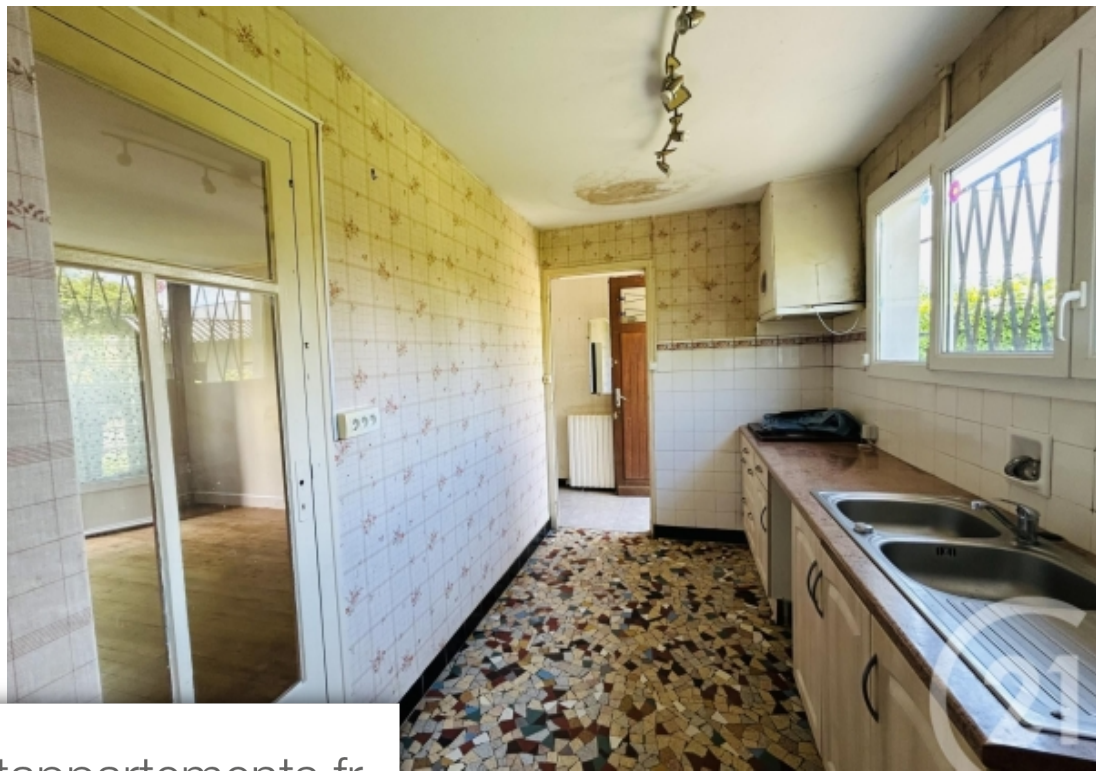

www.maisonsetappartements.fr