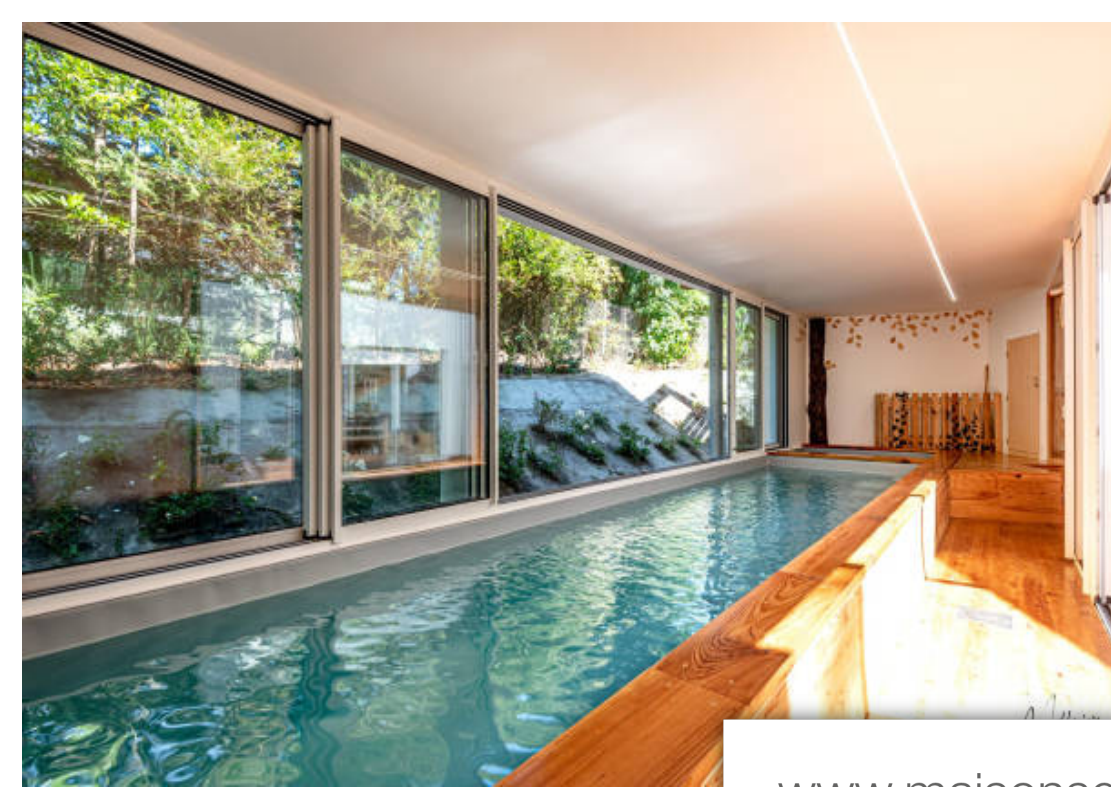

www.maisonsetappartements.fr