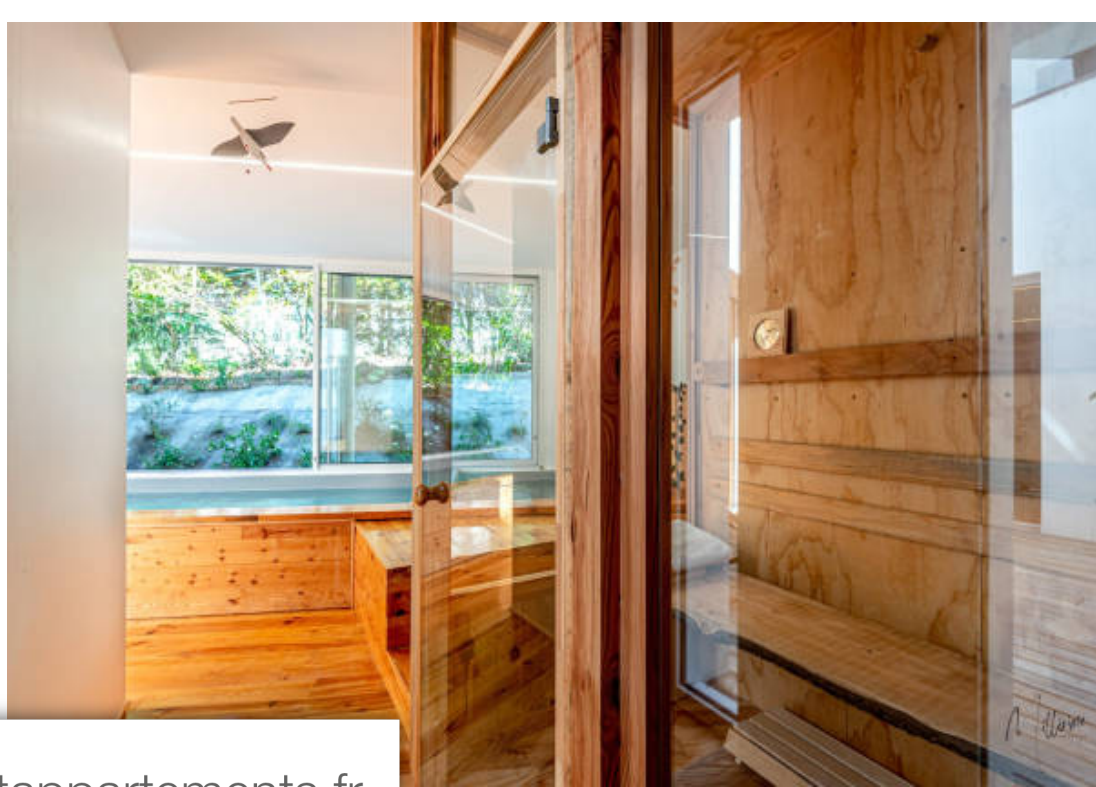

www.maisonsetappartements.fr