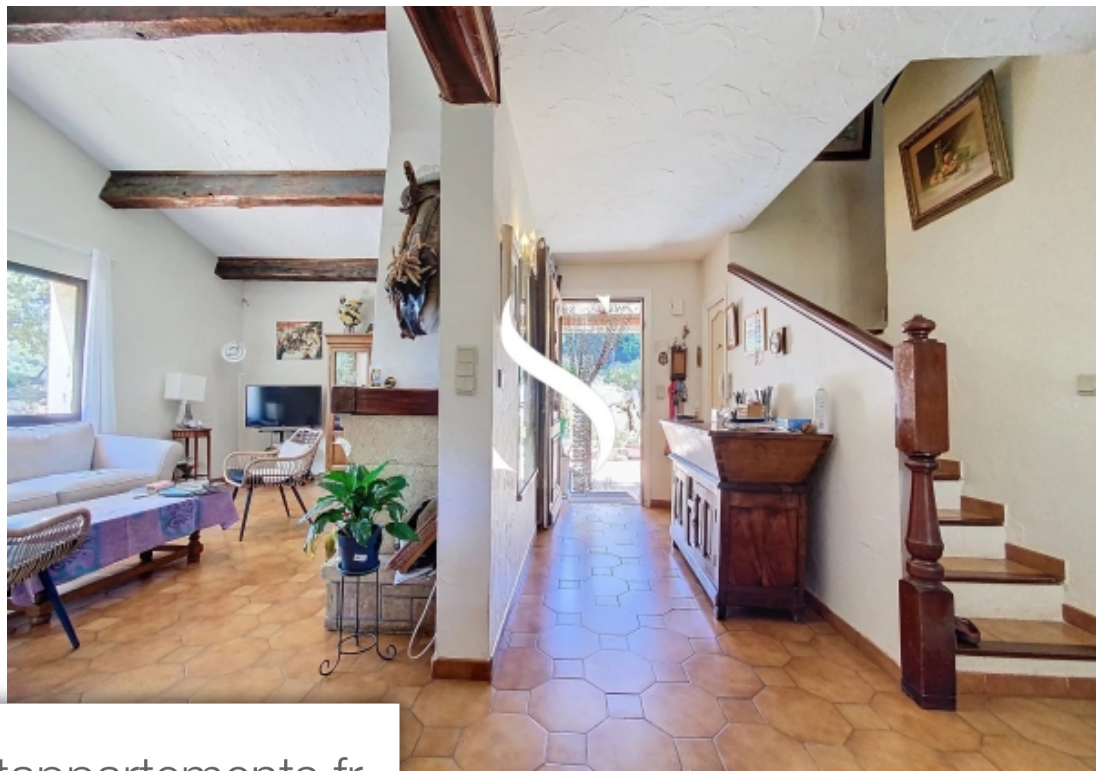

www.maisonsetappartements.fr