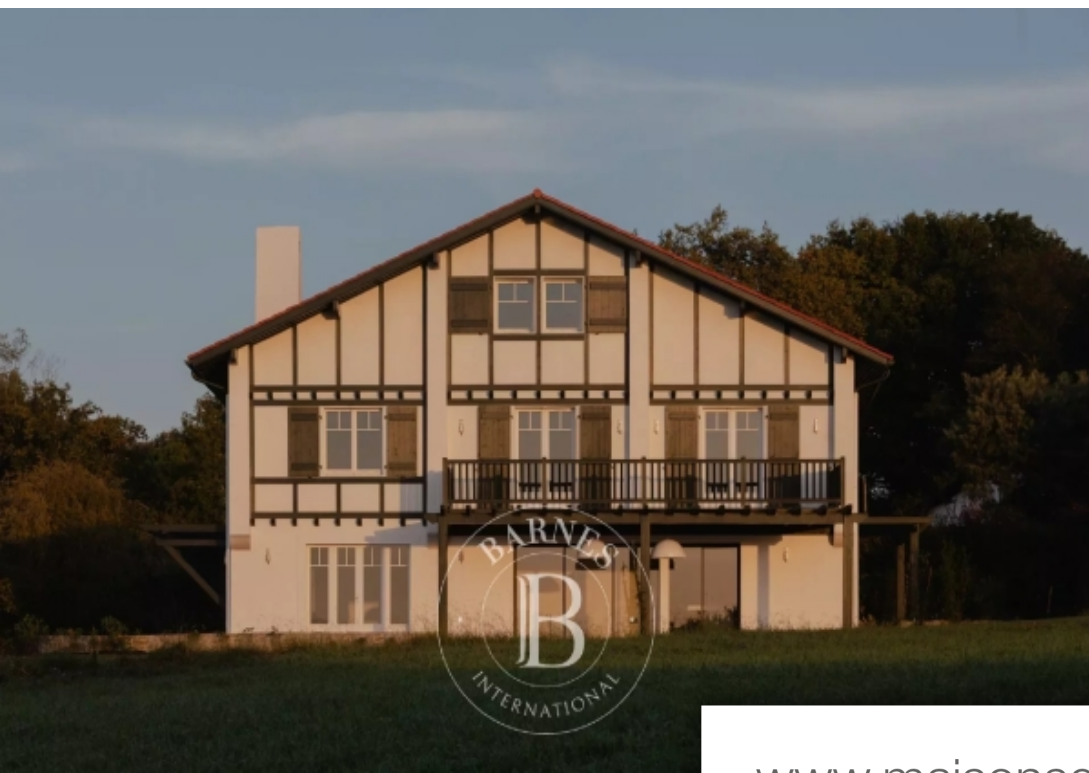

www.maisonsetappartements.fr