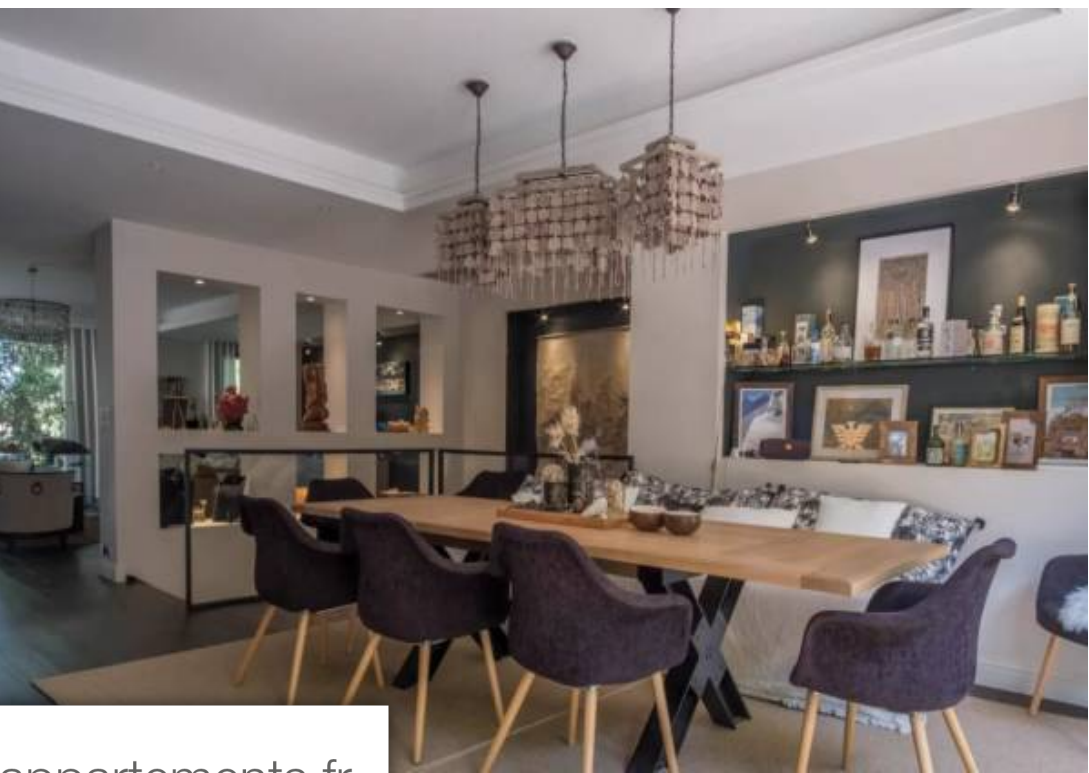

www.maisonsetappartements.fr