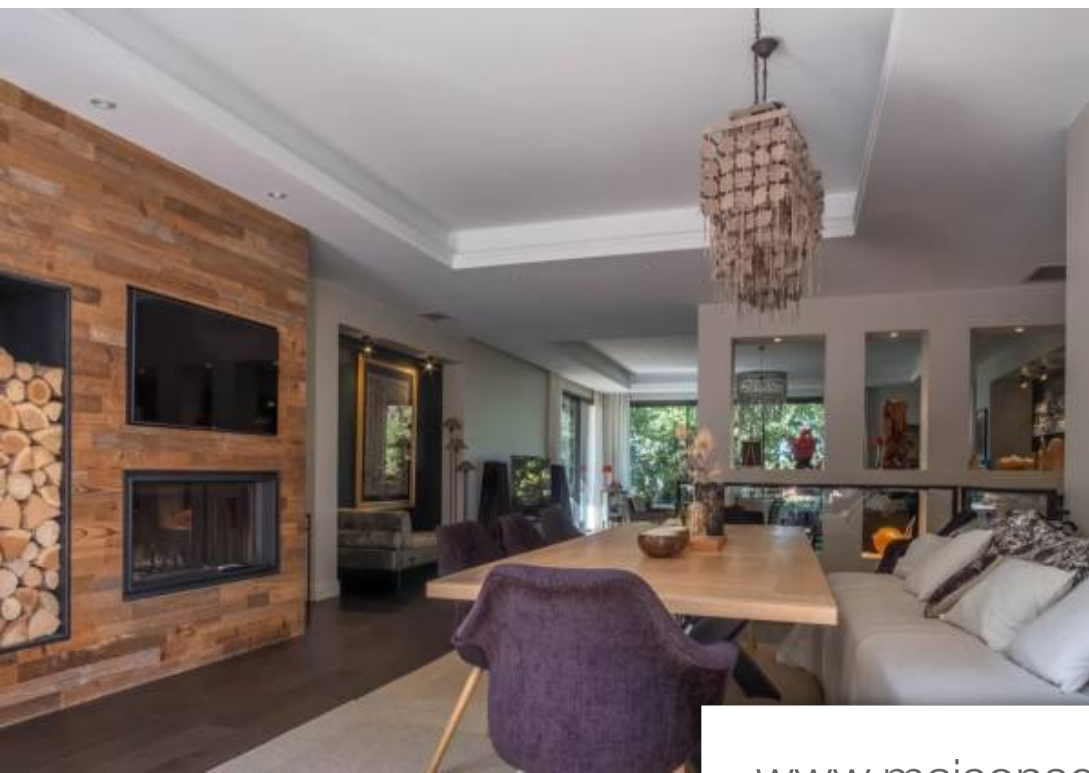

www.maisonsetappartements.fr