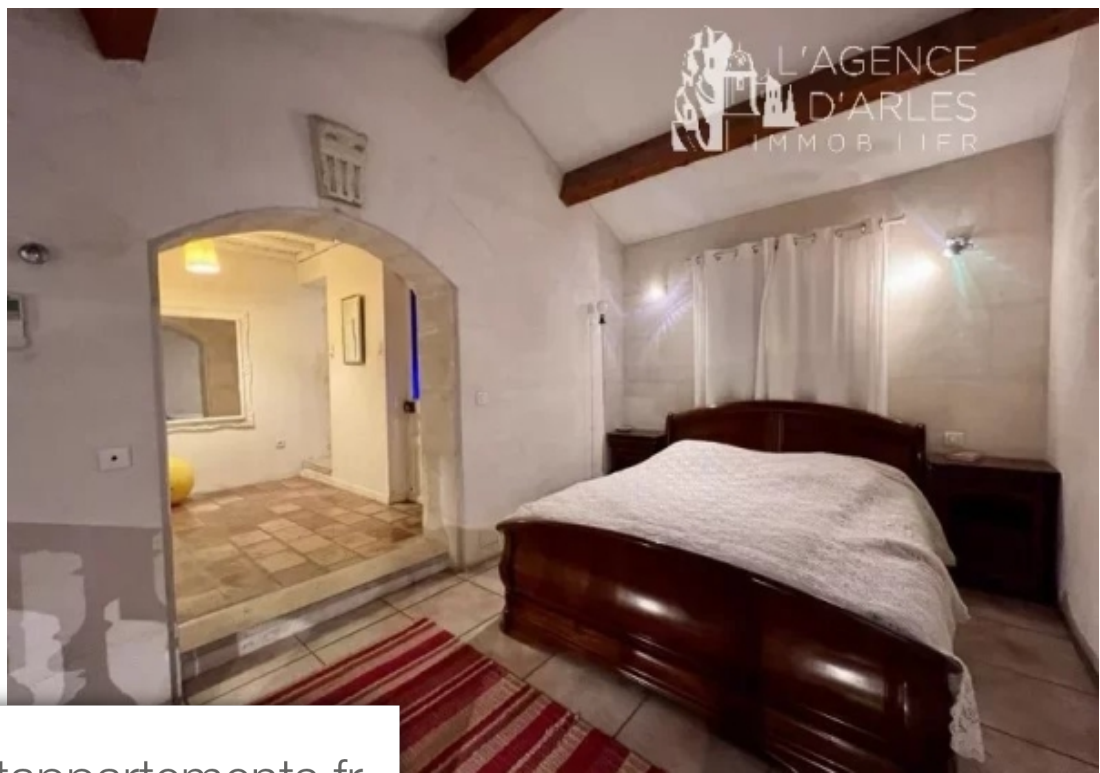

www.maisonsetappartements.fr