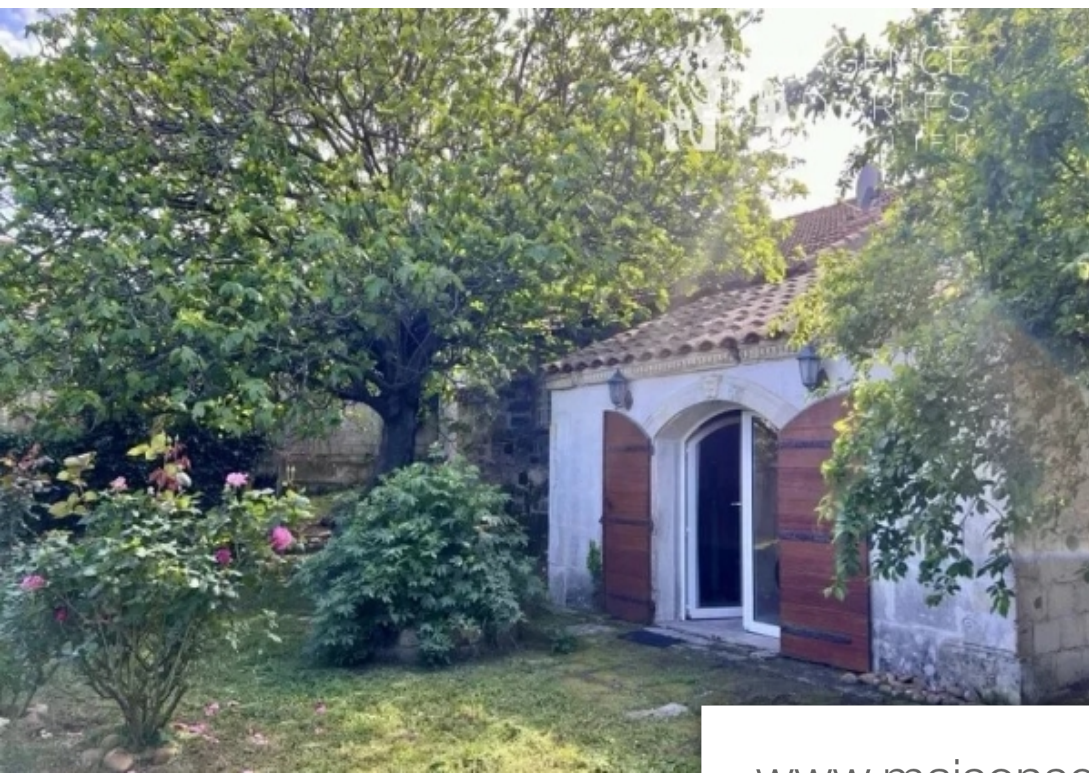

www.maisonsetappartements.fr