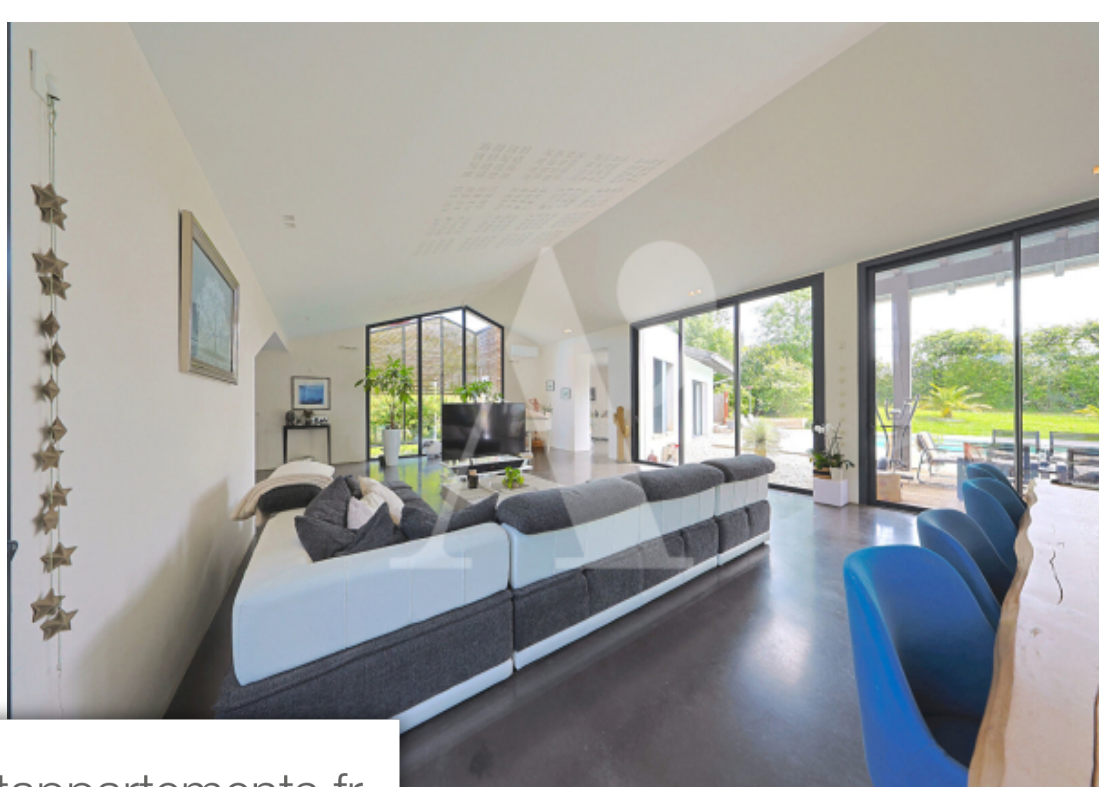

www.maisonsetappartements.fr