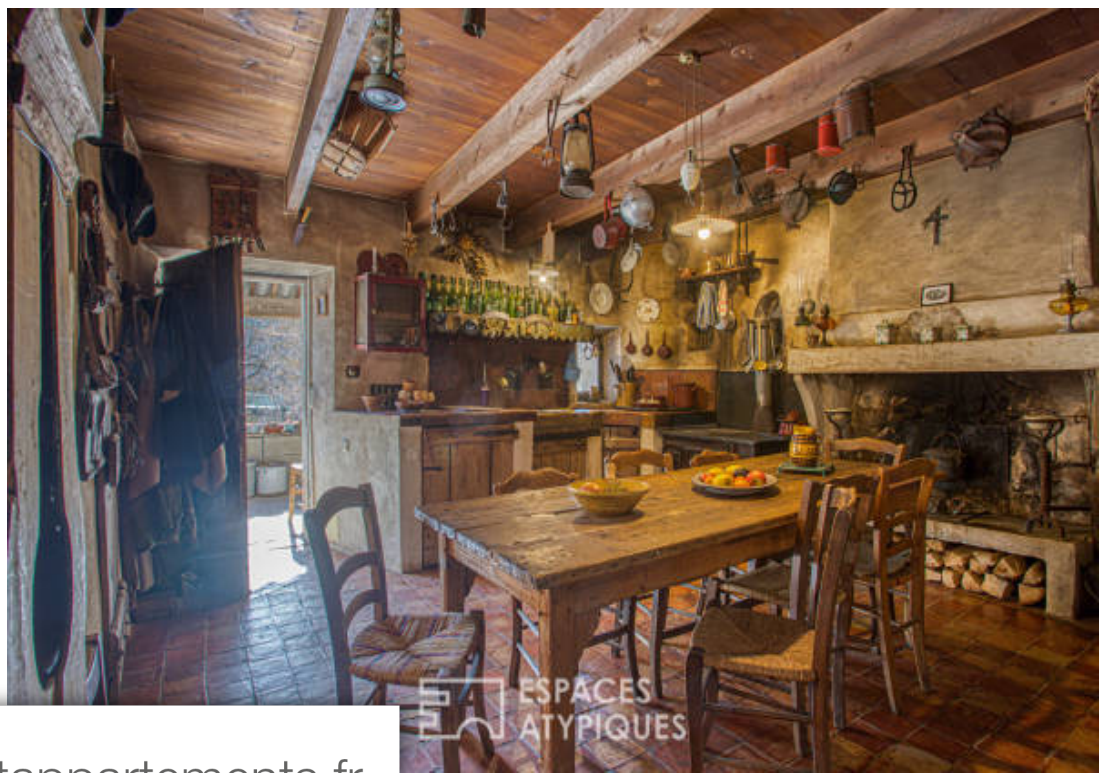

ESPACES ATYPIQUES

ESPACES ATYPIQUES

www.maisonsetappartements.fr

ESPACES ATYPIQUES

ESPACES ATYPIQUES