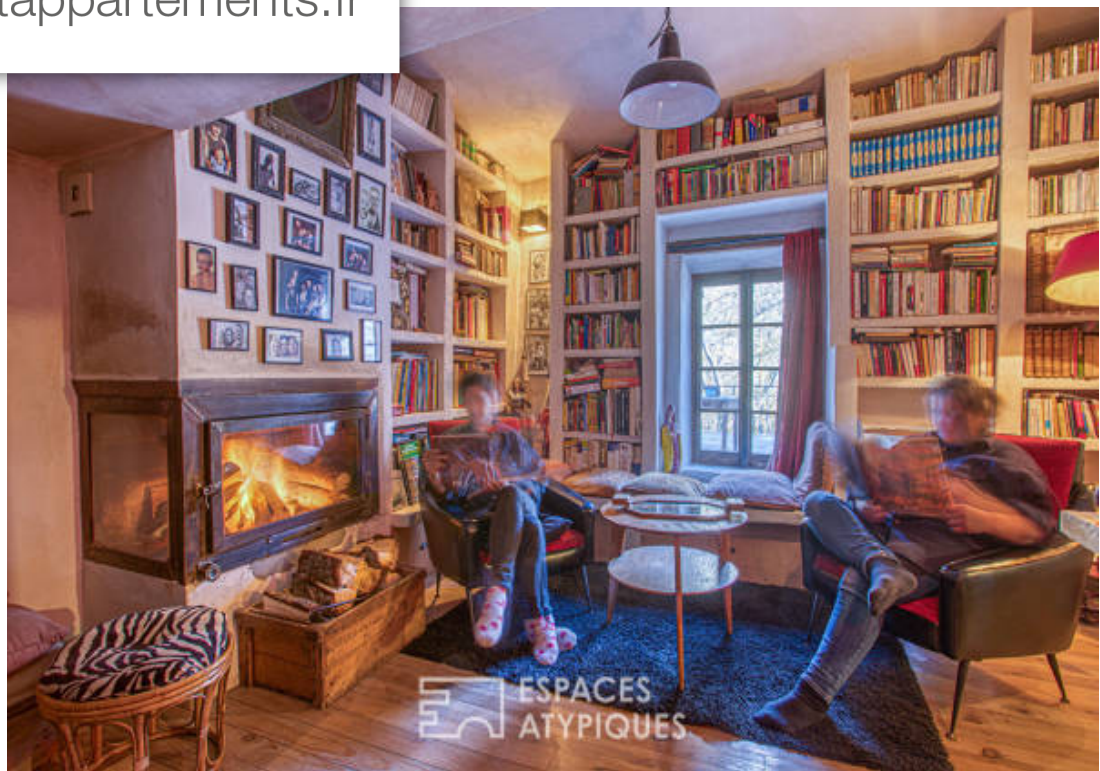

ESPACES ATYPIQUES