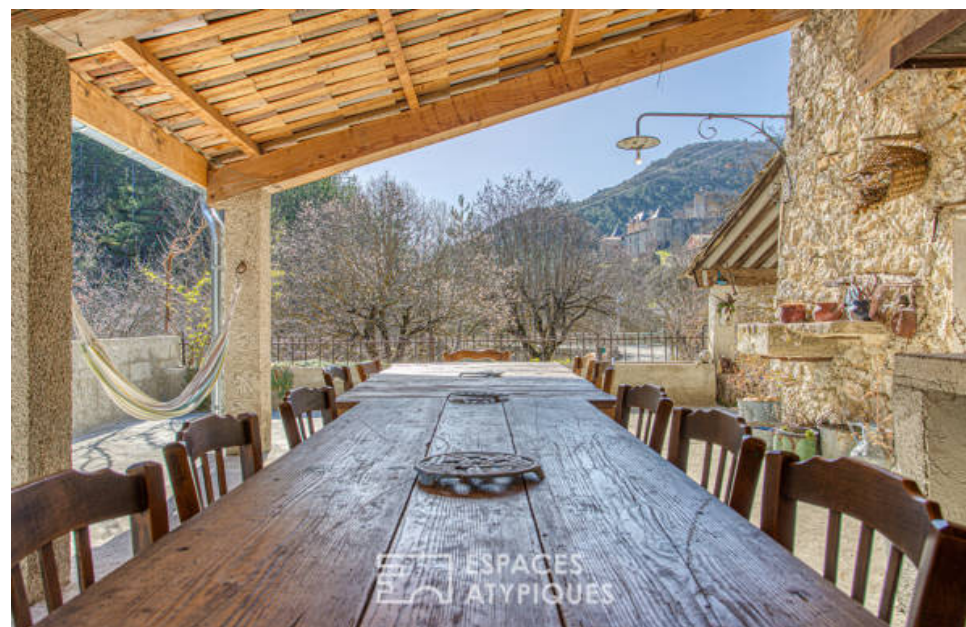

À aulan, cette remarquable et pittoresque propriété du XVIIIème siècle se situe au pied du château du village et à seulement 7 km de montbrun les bains, la Médévale. Édifié au coeur d'un cadre unique et insolite, la maison est assise sur un impressionnant terrain de 4333 m2. Rénové avec une sensibilité authentique et chaleureuse, elle mêle harmonieusement tradition et modernité qui donnent une impression d'éternité. Cernées par des terrasses lumineuses et invitantes et par un calme jardin arboré, la maison s'organise en deux parties: -un espace de vie familiale de 103m2 qui comprend trois chambres douillettes, une salle de bain, un intime salon-bibliothèque avec insert et une cuisine de campagne ornémenté d'une cheminé - et un espace de travail, anciennement exploité en buvette, petit restaurant et une salle de spectacle, tout aussi précieusement intemporel. Cette propriété offre de nombreuses possibilités d'aménagement, où l'on peut imaginer se construire et savourer une vie paisible loin du tumulte, tout en bénéficiant d'une activité d'accueil touristique rentable grâce au réaménagement de l'espace restauration en un projet de gîtes ou chambres d'hôtes. Le terrain Clôturé permet ...

ESPACES ATYPIQUES AVIGNON - LUBERON

24, rue Thiers - 84000 AVIGNON

[Contacter l'agence](#)

[Voir tous les biens de cette agence](#)