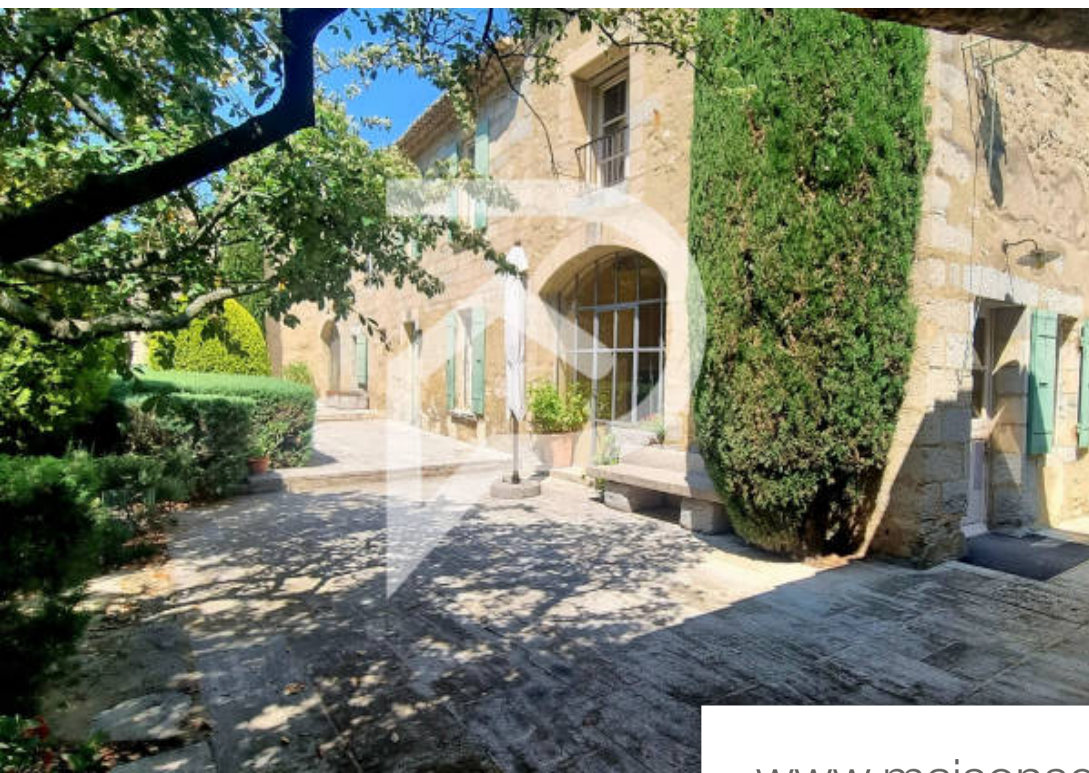

www.maisonsetappartements.fr