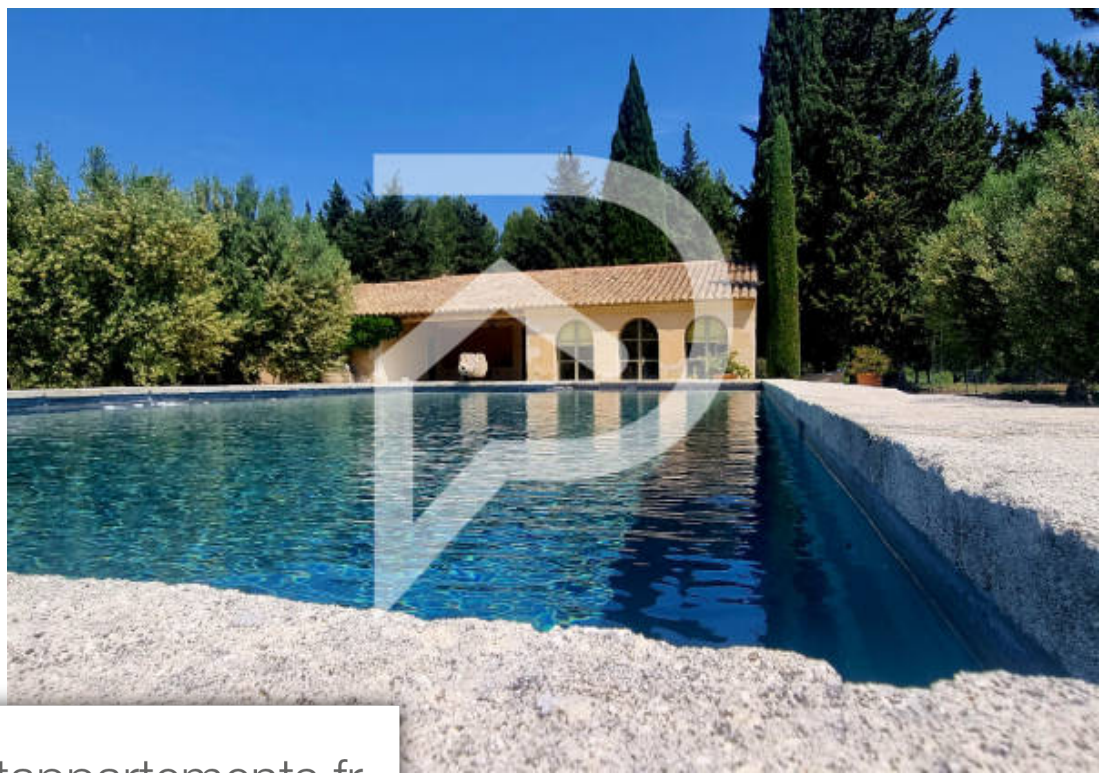

www.maisonsetappartements.fr