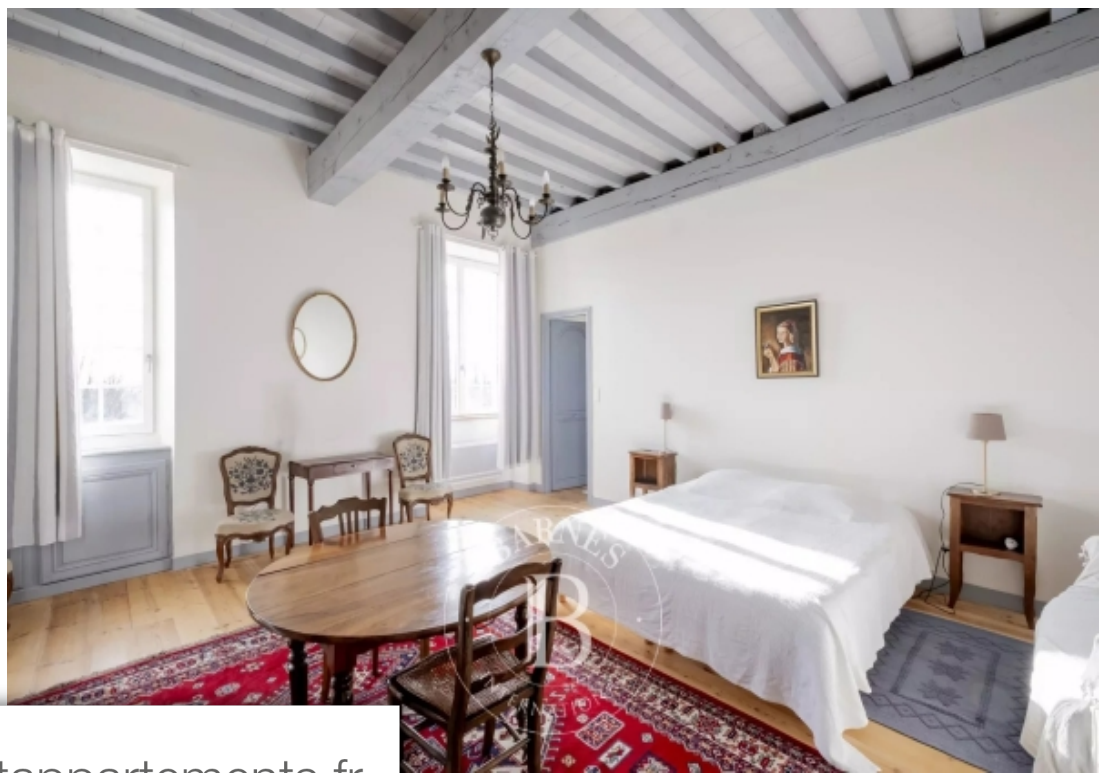

www.maisonsetappartements.fr