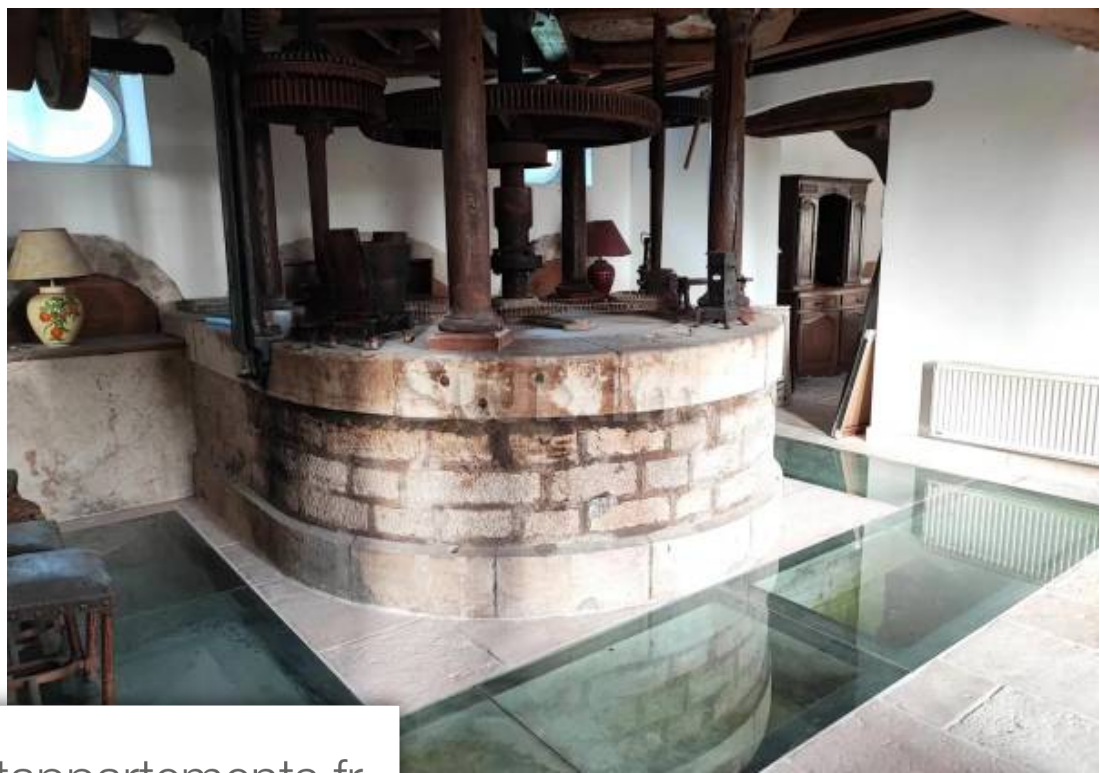

www.maisonsetappartements.fr