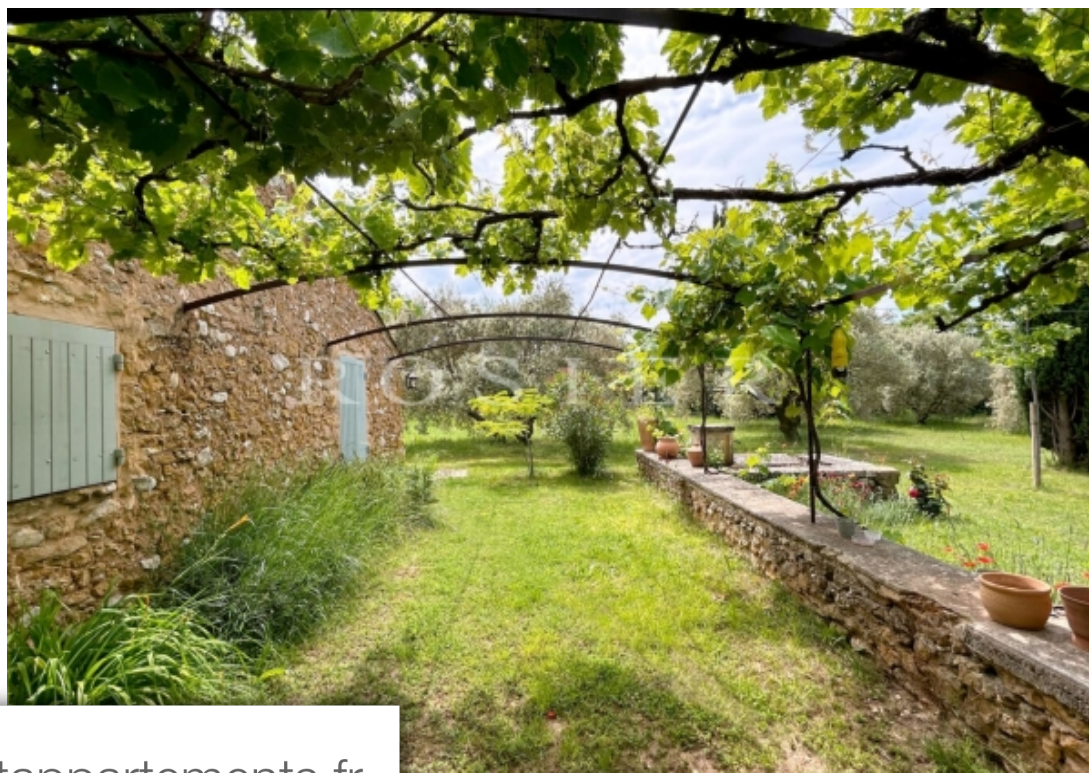

www.maisonsetappartements.fr