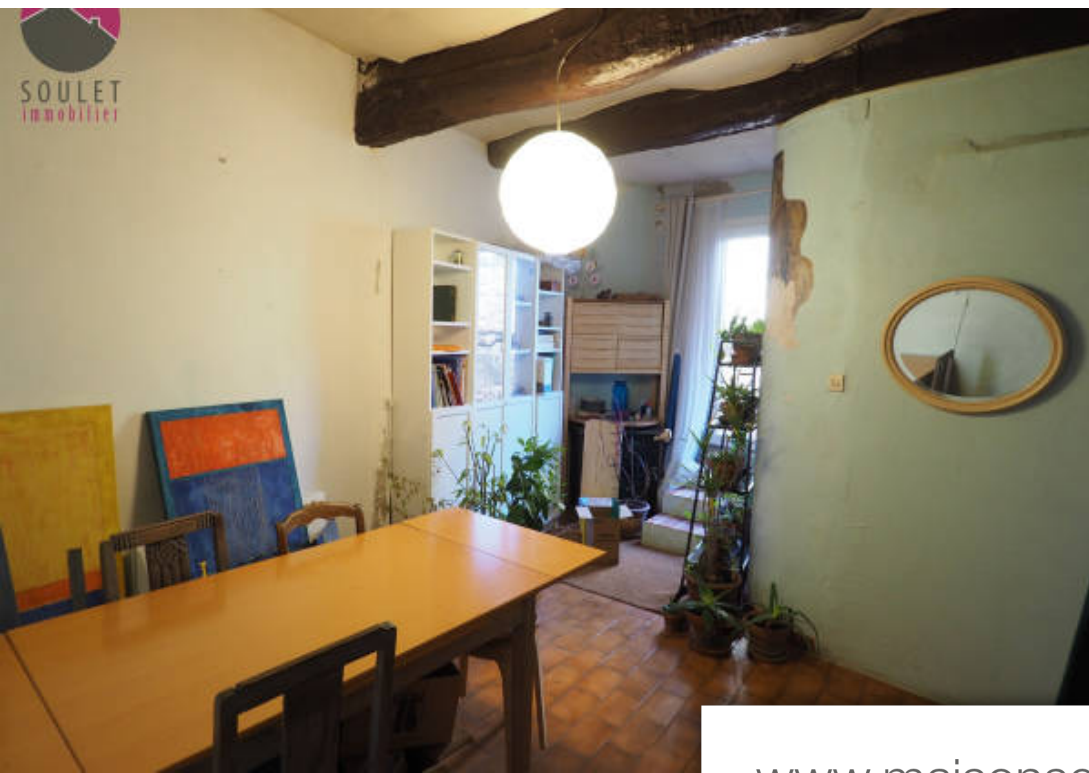

www.maisonsetappartements.fr