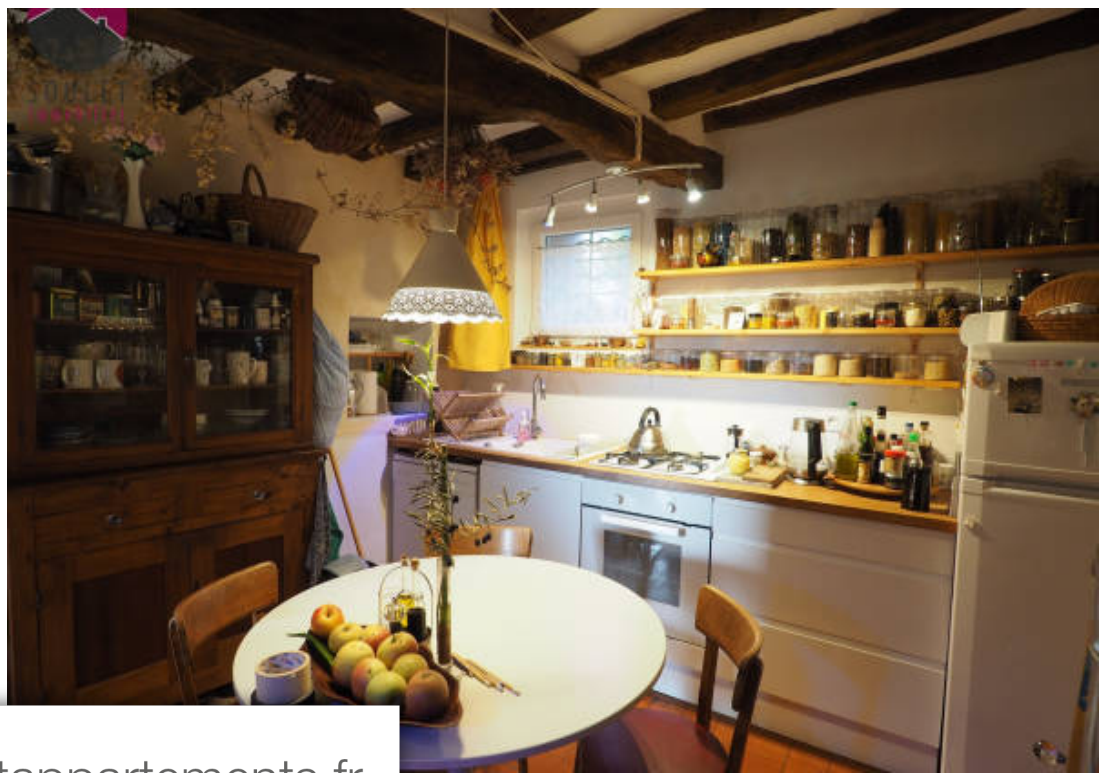

www.maisonsetappartements.fr