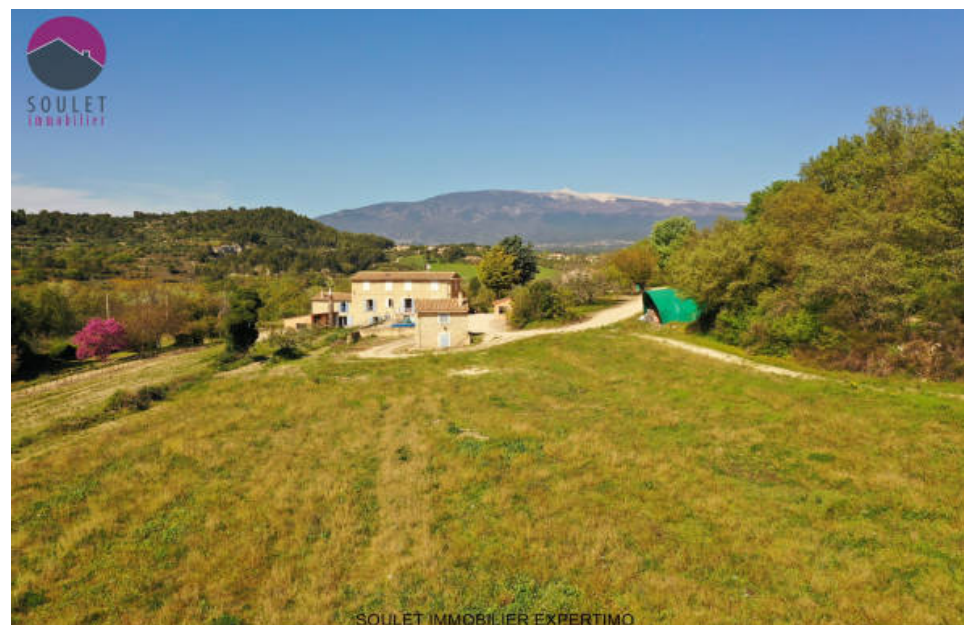

Une propriété unique dans le secteur entre mont ventoux et monts de vaucluse. Un environnement exceptionnel, avec une vue... Non, des vues ! Sur les collines environnantes et le mont ventoux bien sûr. Le mas est en position centrale sur les 2 ha de terrain. Ancienne terre agricole, vous y trouverez de nombreuses Dépendances: 2 garages de 50m² chacun, un mazet tout joli de 2x13m² comprenant une chambre, une salle d'eau et local technique piscine. Piscine de 14 Mètres X 4, carrelé et CLôturé. Autre Dépendance: une belle pièce de vie servant de cuisine d'été fermé de 25m² et vitré offrant une belle vue également. Puis une serre agricole de 400m² si besoin... Au milieu des oliviers et quelques fruitiers. Dans le mas principal: 4 suites confortables avec leurs salles d'eau respectives allant de 14 à 30m² !! 2 pièces à vivre de 25 et 30m² situées l'une au rez de chaussé, l'autre au 2eme étage. Buanderie, cave, 2 cuisines de 16 et 19m², et un accès à une cave voûté incroyable datant de l'époque romaine avec un puits toujours en eau... Un 3eme garage de 34m² avec chaufferie et cuve fioul de 1500 litres. Eau de ville, eau du canal, assainissement autonome. Enfin, une seconde cuisine d'été ...

SOULET IMMOBILIER

223 route de carpentras - 84410 BEDOIN

[Contacter l'agence](#)

[Voir tous les biens de cette agence](#)