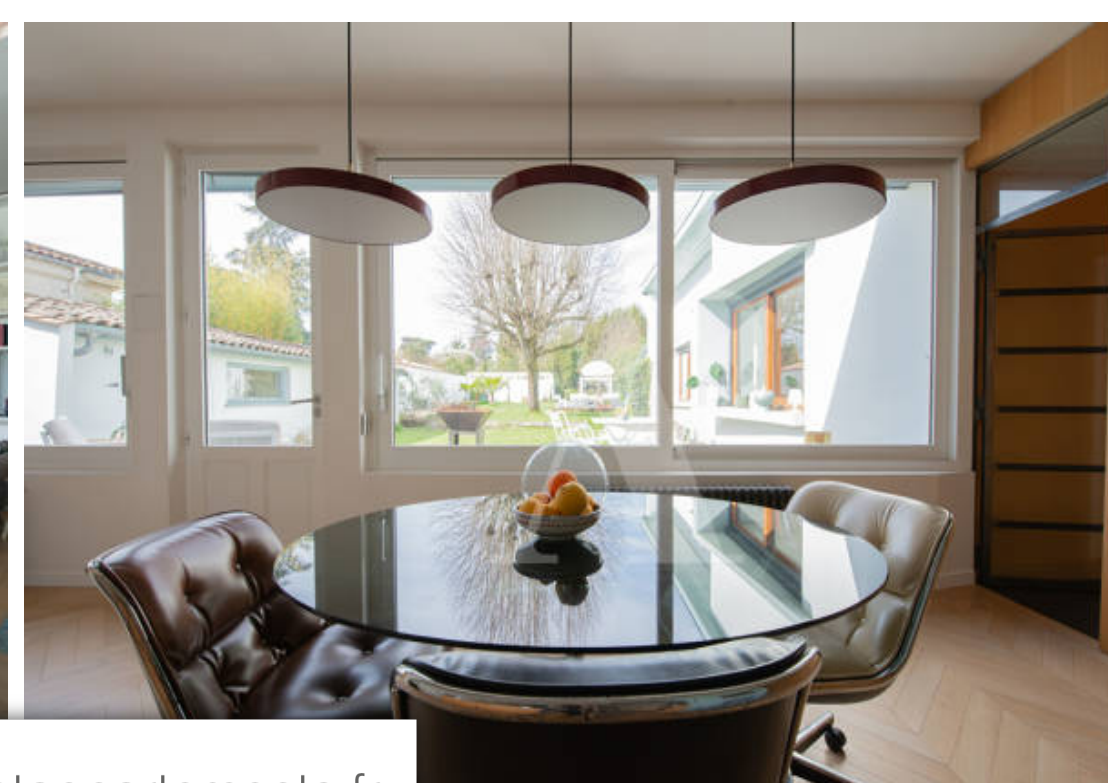

www.maisonsetappartements.fr