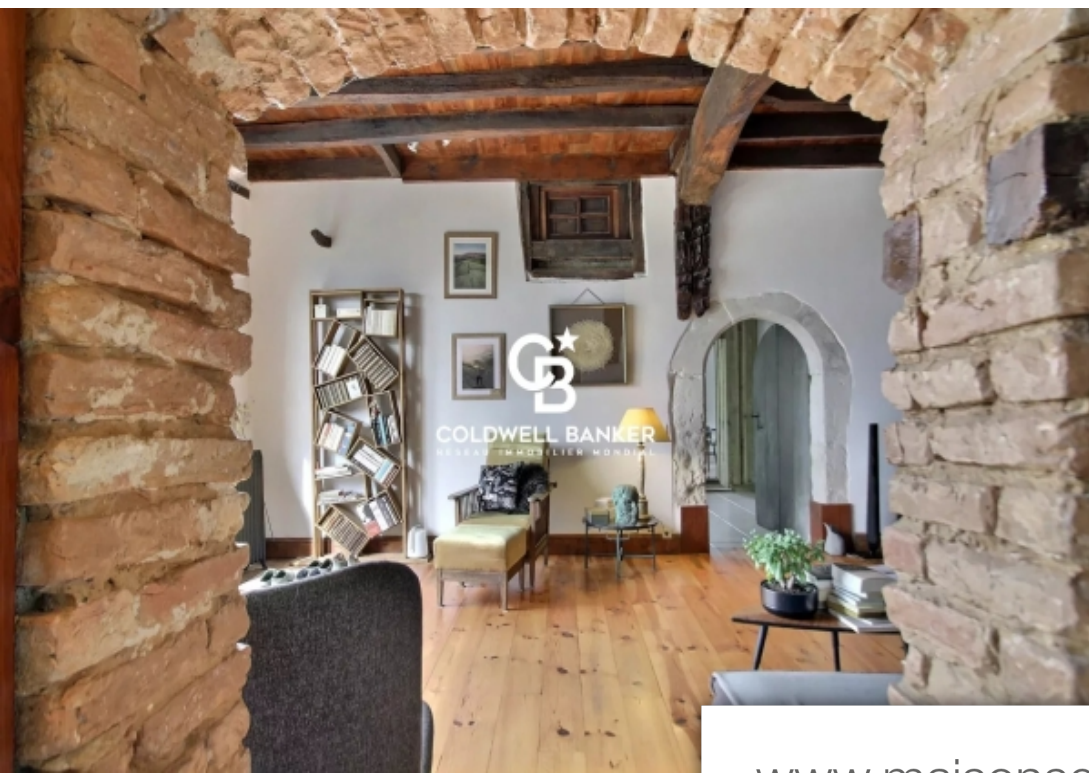

www.maisonsetappartements.fr