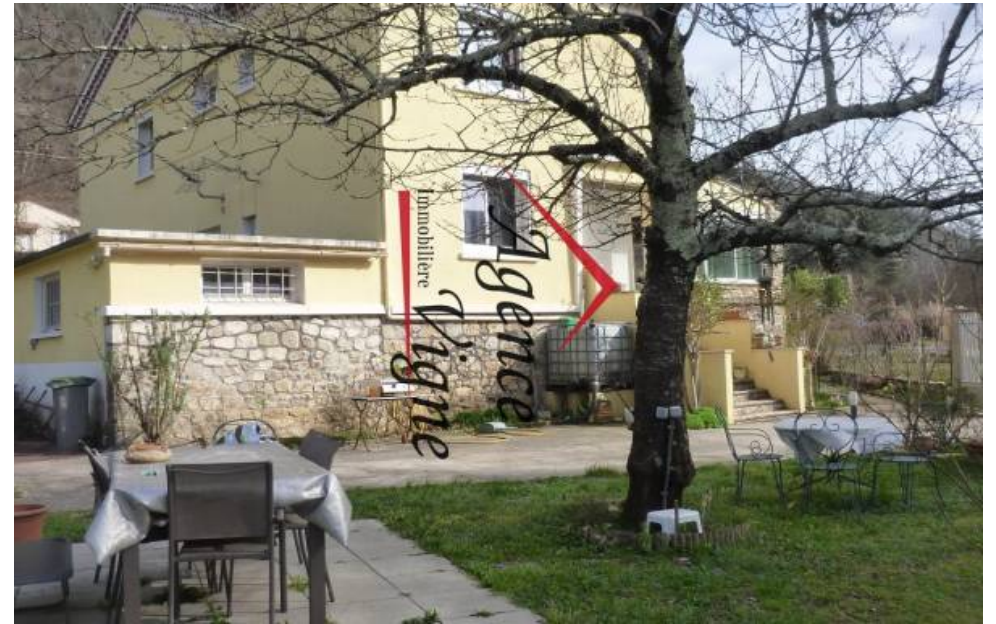

Du potentiel pour cette imposante maison offrant 2 logements un 1er appt à l'étage d'env. 120 m² avec chambre/s d'eau en rdc un second appt en rdc d'env. 80 m² avec entrée indépendante double vitrage, volets élec. c.c gaz de ville + poêle à bois, plusieurs belles caves, garage/atelier 20 m² une grande dépendance de 85 m² (garages, serre, atelier) beau terrain plat et clos 1200 m² à proximité commerces et écoles, à découvrir

AGENCE IMMOBILIERE VIGNE

23 Bd du Portalet - 30500 ST-AMBROIX

[Contacter l'agence](#)

[Voir tous les biens de cette agence](#)