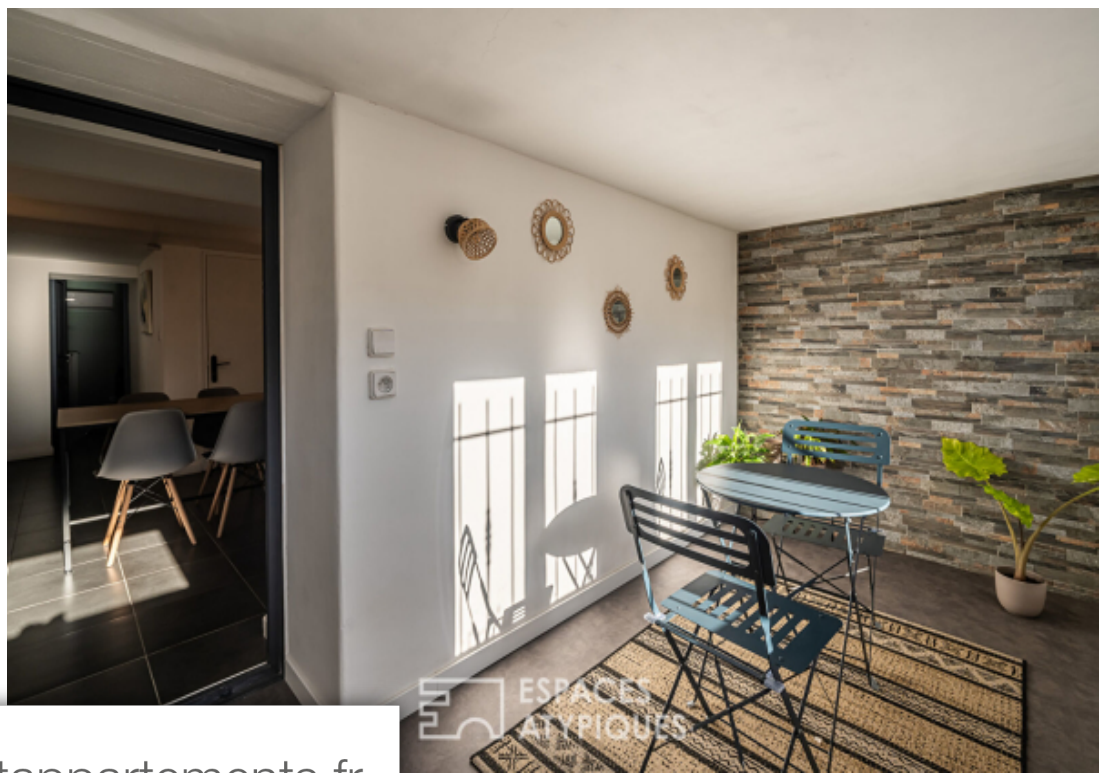

ESPACES ATYPIQUES

ESPACES ATYPIQUES

www.maisonsetappartements.fr

ESPACES ATYPIQUES

ESPACES ATYPIQUES