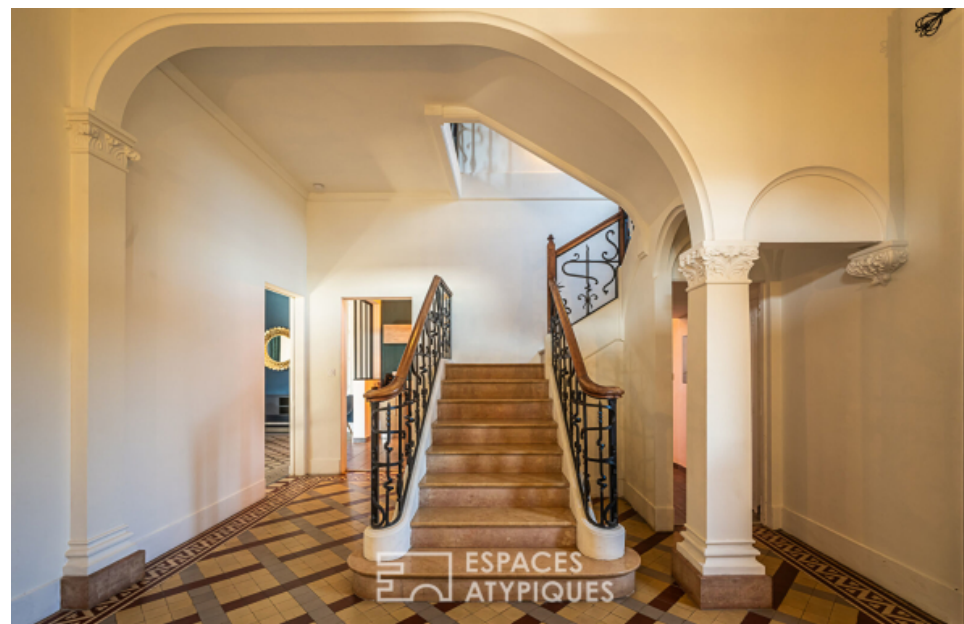

Situé à Béziers, Découvrez cette superbe maison de maître datant de 1904, d'une surface de 240m². Cette propriété a bénéficié d'une rénovation complète par des entreprises reconnues garantes de l'environnement. À l'intérieur, une belle entrée conduit à une cuisine moderne et entièrement équipée ainsi qu'à un salon lumineux. L'escalier remarquable vous guide vers l'espace nuit qui se compose de 2 chambres avec une salle d'eau et une suite parentale avec dressing et salle de bain. Les combles aménagés ajoutent une chambre spacieuse supplémentaire. À l'extérieur, un espace arboré entoure une belle piscine construite en 2021. L'entre-sol quand à lui offre un potentiel supplémentaire avec une cuisine équipée, une chambre, un bureau, une salle d'eau et l'accès à la cave. Cette propriété offre le parfait équilibre entre le charme du passé et le confort moderne. Classe énergie : C:153 / classe climat : C : 26 montant moyen estimé des Dépenses annuelles d'énergie pour un usage standard, établi à partir des prix de l'énergie de l'année 2021 : entre 2300 € /an et 3190 €/an. Les informations sur les risques auxquels ce bien immobilier est exposé sont disponibles sur le site georisques : contact: ...

ESPACES ATYPIQUES MONTPELLIER - NÎMES

1, rue Valedeau - Montpellier - 34000 MONTPELLIER

[Contacter l'agence](#)

[Voir tous les biens de cette agence](#)