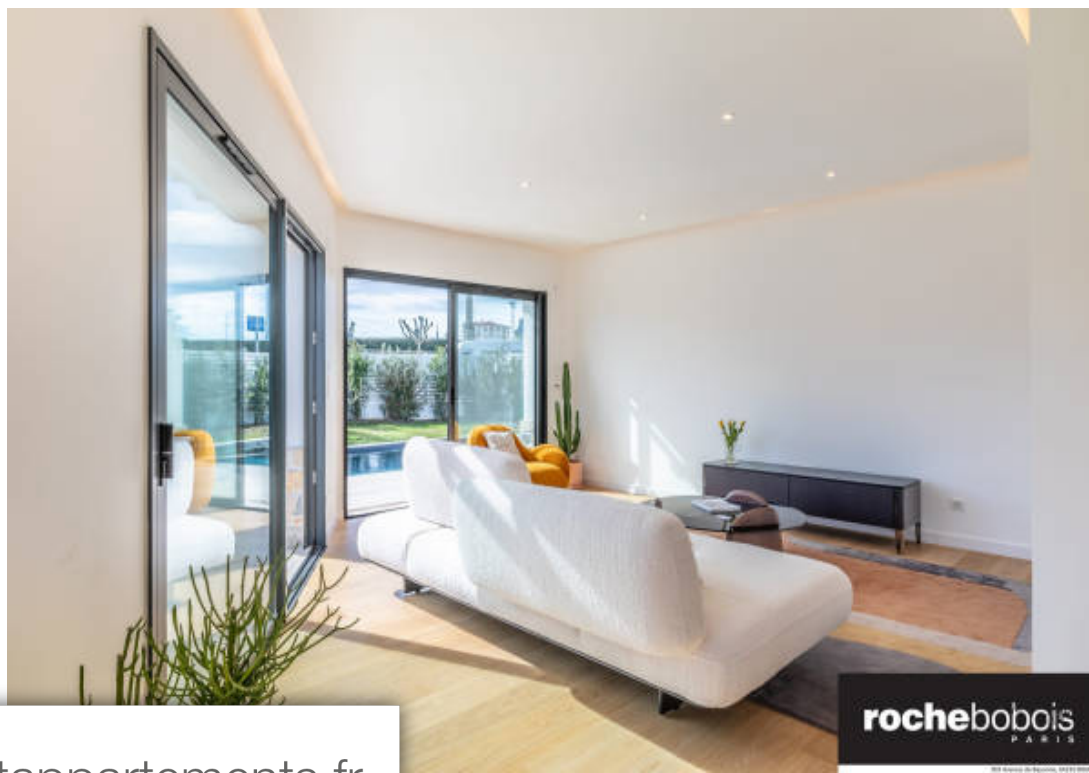

www.maisonsetappartements.fr

A. L...