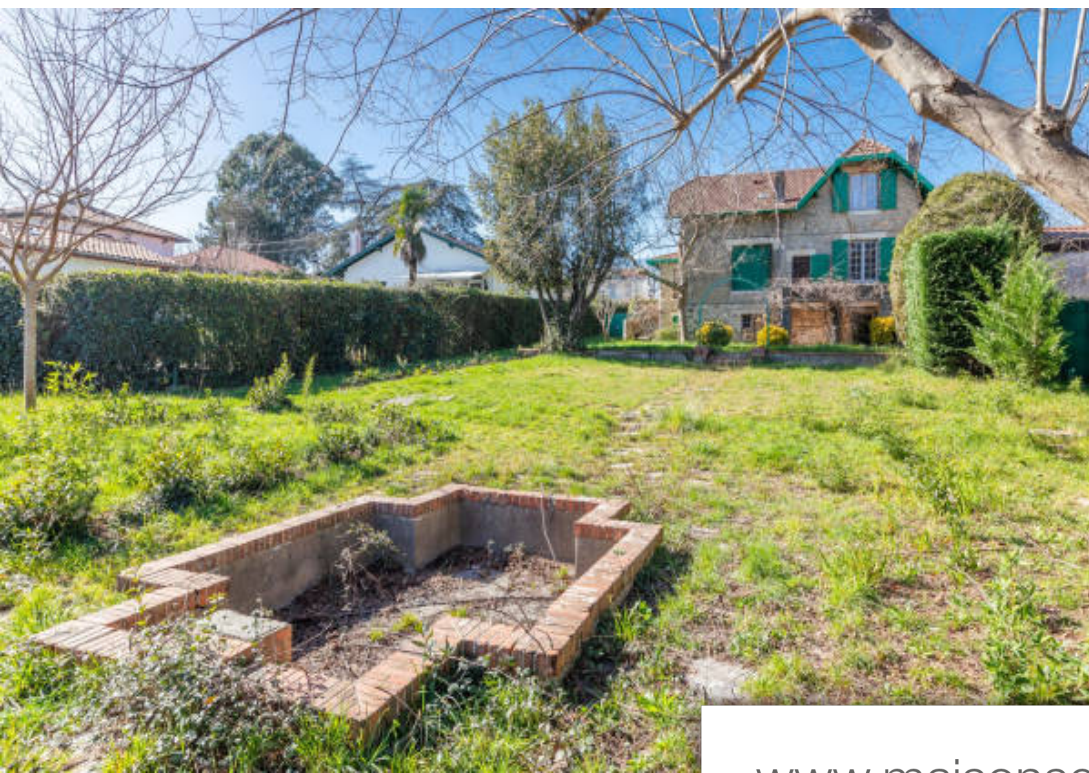

www.maisonsetappartements.fr