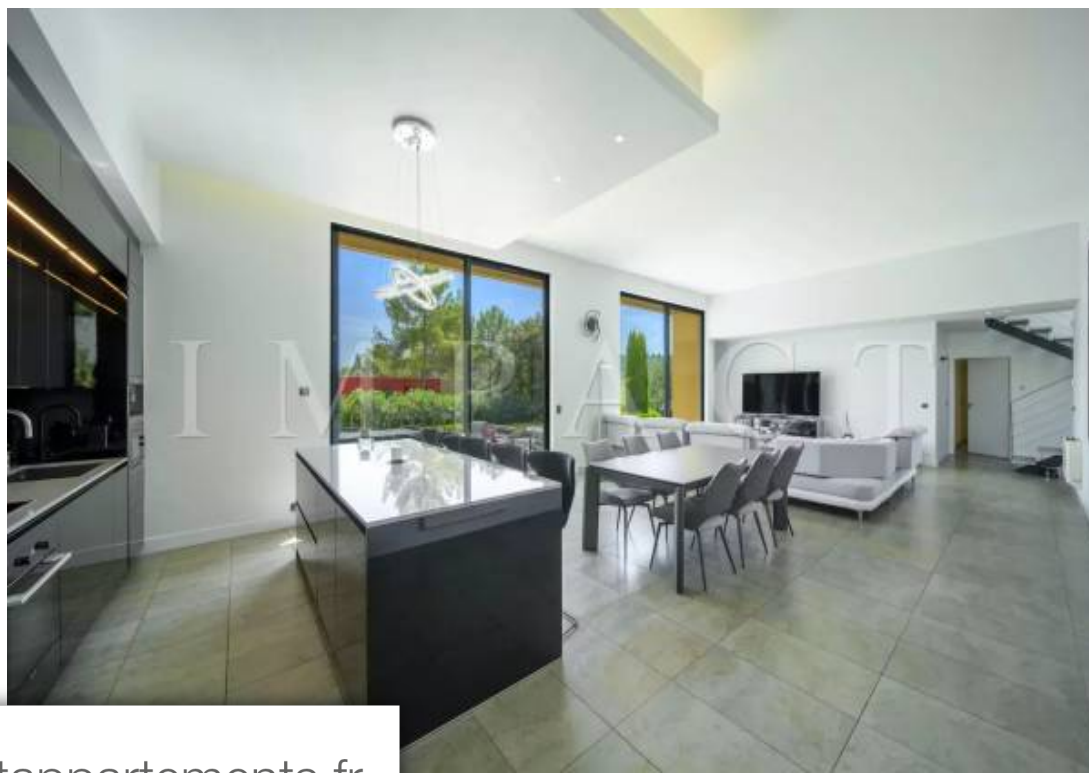

www.maisonsetappartements.fr